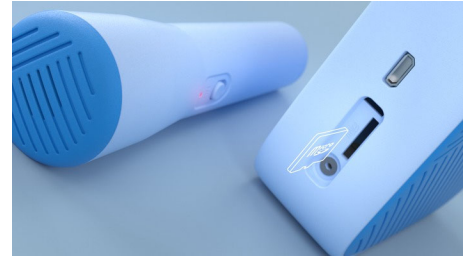

TAS4405N/00

Kelebihan Utama

Nyanyikan. Ucapkan. Sukai!

Speaker Bluetooth ultra portabel ini dilengkapi dengan mikrofon nirkabel. Anak-anak bisa ikut menyanyikan lagu, bercerita, atau bahkan melakukan adegan film dengan teman-teman mereka! Apa pun yang ingin mereka lakukan, rekaman satu sentuhan memudahkan mereka merekam audio ke dalam kartu microSD.