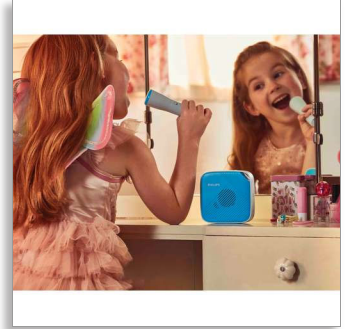

Philips
Speaker nirkabel

Mikrofon nirkabel 5 m
pemasangan Bluetooth cerdas
Waktu pemutaran 6 jam
105x105x38 mm

TAS4405N

Nyanyikan dengan lantang

Jadikan si kecil pusat perhatian dengan speaker Bluetooth warna-warni yang dilengkapi mikrofon nirkabel! Dari musik hingga bercerita atau presentasi di kelas, rekaman sekali sentuh memungkinkan anak Anda merekam suara atau lagu dengan mudah. Nikmati suara yang jernih dengan waktu pemutaran 6 jam.