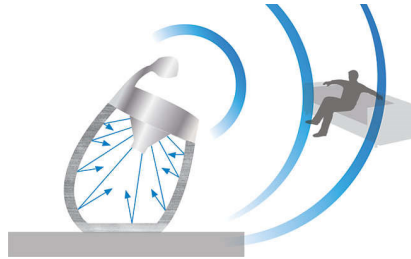

SoundCurve

La face arrière soigneusement incurvée de ce haut-parleur avec station d'accueil Philips crée une structure acoustique permettant de reproduire le son avec une efficacité surprenante. Cette conception renforce la rigidité du boîtier du haut-parleur réduisant ainsi considérablement la résonance interne afin d'éliminer les vibrations et les distorsions sonores. Vous profitez ainsi d'un son d'une qualité incomparable grâce à un haut-parleur par ailleurs agréable à regarder.