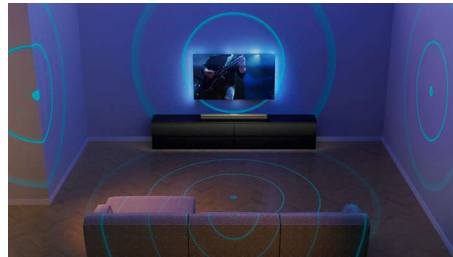

### Umerjanje za prostor uporabe

Ne glede na obliko in velikost vašega prostora boste vedno lahko uživali v popolnem zvoku Fidelio. Preprosto priključite priloženi mikrofoni in ga postavite na mesto, kjer med gledanjem televizije sedite. Soundbar FB1 izmeri širjenje zvoka v prostoru in pametno prilagodi moč posameznih kanalov za naraven prostorski zvok.