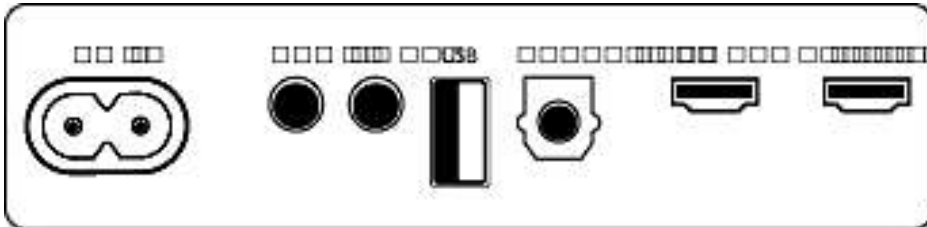

### Povezljivost

- Bluetooth: Sprejemnik
- Različica Bluetootha: 5.0
- Profili Bluetooth: A2DP, AVRCP, Večtočkovna (večparna) podpora, Format pretakanja: SBC
- EasyLink (HDMI-CEC)

- Vrata IR: IR-repetitor
- Aux vhod: Ne
- Predvajanje prek USB-ja
- Optični vhod x 1
- Zaščita vsebine HDMI: HDCP 1.4/2.3
- Izhod HDMI (eARC/ARC) x 1
- 1 vhod za mikrofon: za samodejno umerjanje za prostor uporabe
- Wi-Fi: IEEE 802.11 a/b/g/n/ac, 2,4 GHz/5 GHz
- Vhod HDMI x 1
- Standard DLNA: Ne
- Povezava več zvočnikov
- Tehnologija več zvočnikov: DTS Play-Fi. Večprostorski zvok., Domači kino DTS Play-Fi
- Smart Home: Vgrajen Chromecast, Spotify Connect, Združljiv z Alexa, Podpora za Apple AirPlay 2, Podpora za OK Google
- Različica HDMI: HDMI 2.1b (do 4K 60 Hz)