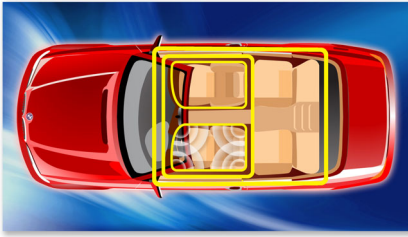

Hlavné prvky

Technológia Music Zone

Inovatívna technológia Music Zone od spoločnosti Philips umožní vodičovi a spolujazdcom vychutnať si hudbu so živším priestorovým efektom tak, ako si to želal sám autor. Používatelia môžu jednoducho prepínať posluchové zóny z vodiča na spolujazdcov a späť a dosiahnuť tak optimálne nasmerovaný zvuk v jednotlivých častiach auta. Špeciálne tlačidlo na ovládanie zón poskytuje tri predvolené nastavenia – Vľavo, Vpravo a Vpredu (a Všetci), vďaka čomu môžete zvuk nastaviť podľa svojich potrieb a počúvať dynamický zvuk sami alebo spolu s ostatnými spolujazdcami.