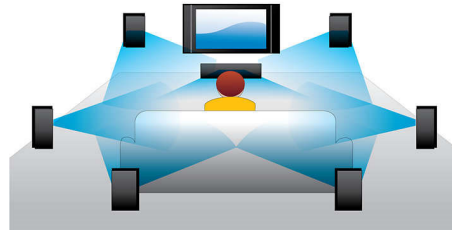

Dolby TrueHD

Dolby TrueHD обеспечивает высококачественное звучание при воспроизведении дисков Blu-ray. Качество воспроизводимого звука поистине неотлично от студийного, вы сможете услышать именно то, что создатели записи хотели до вас донести. Аудиоформат высокого разрешения Dolby TrueHD обеспечит максимум впечатлений от систем домашнего развлечения.

Dolby Digital DTS2.0

Dolby Digital DTS2.0 для полного удовольствия от фильмов