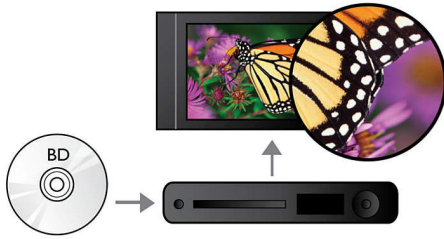

Основные особенности

Воспроизведение дисков Blu-ray

Диски Blu-ray способны хранить данные в формате высокой четкости, а также изображения с разрешением 1920 x 1080, характерным для формата высокой четкости. На экране воспроизводится кристально-четкое изображение с яркими деталями и плавной передачей движения. Кроме того, Blu-ray обеспечивает несжатое объемное звучание, что создает эффект абсолютной реальности. Высокая емкость Blu-ray Disc делает возможным размещение на диске набора интерактивных возможностей. Простая навигация во время воспроизведения и другие потрясающие функции, например всплывающие меню, открывают новое измерение в мире систем домашнего развлечения.