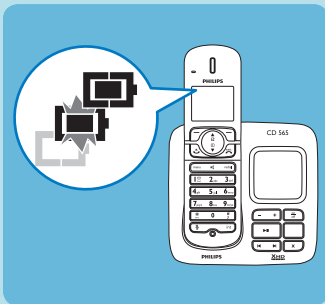

Verificare il livello della batteria

Quando il ricevitore non si trova sulla base/ caricatore, l'icona indica il livello della batteria:

-  Completo (fissa)
-  Medio (lampeggiante)
-  Basso (vuota)

Quando l'icona della batteria è vuota e viene emesso un segnale acustico dal ricevitore, il livello della batteria è basso e quest'ultima deve essere ricaricata.

-  Quando il ricevitore si trova sulla base/caricatore, l'icona continua a lampeggiare fino a che il processo di carica non è completo.
-  A conclusione del processo di carica, l'icona della batteria rimane fissa.