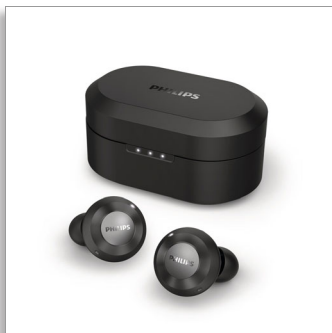

Philips
Resnično brezžične ušesne
slušalke

13mm aku. en./aku. nepr. hrb. del
Bluetooth®
Črna

TAT8505BK

Obožujte, kar slišite. Obožujte njihov videz

Potopite se v bogat, podroben zvok, ali pa poslušajte svet okoli vas. Te dodelane resnično brezžične slušalke se ponašajo z aktivnim odpravljanjem šumov in načinom Awareness Mode za nadzor nad tem, kar želite poslušati. Navdušila vas bo njihova prefinjena okrogla zasnova.

Obožujte, kar slišite

- Mogočen zvok, natančna reprodukcija z udarnimi niskimi toni
- Popolno uglasena 13 mm zvočna enota iz neodima
- Prefinjena geometrična zasnova. Udobno prileganje ušesu
- Dva mikrofona za kristalno jasne in razločne klice. Način Mono.

Pripravljene za uporabo podnevi. Ali ponoči.

- Polnilni etui. Zagotavlja do 24-urno avtonomijo predvajanja
- Izjemno stabilna povezava. Integrirane upravljalne tipke
- Integriran s Pomočnikom Google

reddot winner 2020