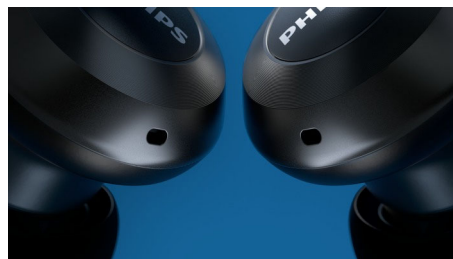

Način Mono

Po dva mikrofona v vsaki slušalki bistveno zmanjšata vpliv neželenih šumov iz okolice. Če

se nahajate v tistem okolju, kjer med pogovorom ni potrebe po odstranjevanju šumov iz okolice, lahko preklopite v način Mono. Za pogovor lahko tako uporabite le eno slušalko.

Aplikacija Philips Headphones

Poudarite nizke tone. Nekoliko utišajte visoke tone. Z aplikacijo Philips Headphones boste lahko spreminjali nastavitve za poslušanje glasbe. Nastavitve prilagodite sami ali pa izberite enega od prednastavljenih slogov zvoka. S preprostim dotikom lahko preklapljate med prednastavljenimi načini ANC.