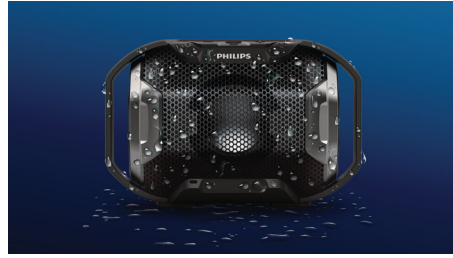

Philips ShoqBox
boxă portabilă wireless

Bluetooth®

Impermeabil și rezistent la șocuri
Lumini multicolore

SB300B

Ritmuri șocante, lumini orbitoare

Pregătește-te să eliberezi ritmurile! Philips ShoqBox SB300 emite un bas exploziv, captivant, prin amplificatoare de bas duale. Amplifică energia cu lumini care pulsează în ritmul muzicii. Robustă, rezistentă la șocuri și la apă - ia cu tine petrecerea peste tot.

Ritmuri șocant de puternice

- Sunet puternic de la difuzorul frontal
- Ritmurile explozive răzbat prin amplificatoarele de bas duale

Începe petrecerea oriunde

- Să fie lumină! Luminele multicolore strălucesc în pas cu ritmul
- Construcție rezistentă, pentru medii exterioare - robust, rezistent la șocuri, rezistent la apă
- Bateria reîncărcabilă integrată menține ritmul petrecerii

PHILIPS

boxă portabilă wireless
Bluetooth® Impermeabil și rezistent la șocuri, Lumini multicolore

SB300B/00

Repere

Ritmuri explozive

Cu driverul său de difuzor frontal, cu interval complet, de 1,5 inci și cu amplificatoarele de bas amplasate în părțile laterale ale difuzorului, pentru amplificare și extindere suplimentară a basilor, boxa ShoqBox SB300 combină puterea cu precizia incredibilă.

Rezistență în medii exterioare

Construit durabil și suficient de rezistent pentru orice aventură. Pe stradă sau în sălbăticie. Difuzorul acesta se descurcă. Respectând standardele stricte IPX7 pentru rezistența la apă, se poate chiar scufunda la adâncimi de până la 1 metru, timp de 30 de minute. Iar dacă lași să cadă difuzorul atunci când și ritmul scade, nu-ți face griji - este antișoc.