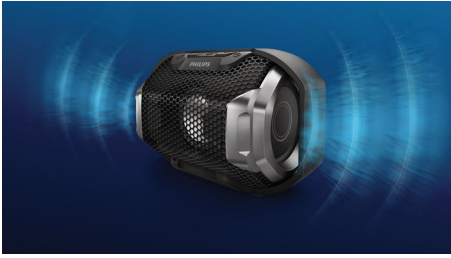

Philips ShoqBox
boxă portabilă wireless

Bluetooth®

Impermeabil și rezistent la șocuri
Lumini multicolore

SB300B

Ritmuri șocante, lumini orbitoare

Pregătește-te să eliberezi ritmurile! Philips ShoqBox SB300 emite un bas exploziv, captivant, prin amplificatoare de bas duale. Amplifică energia cu lumini care pulsează în ritmul muzicii. Robustă, rezistentă la șocuri și la apă - ia cu tine petrecerea peste tot.

Ritmuri șocant de puternice

- Sunet puternic de la difuzorul frontal
- Ritmurile explozive răzbat prin amplificatoarele de bas duale

Începe petrecerea oriunde

- Să fie lumină! Luminele multicolore strălucesc în pas cu ritmul
- Construcție rezistentă, pentru medii exterioare - robust, rezistent la șocuri, rezistent la apă
- Bateria reîncărcabilă integrată menține ritmul petrecerii

Ușor de utilizat

- Streaming de muzică wireless prin Bluetooth
- Microfon încorporat, pentru apeluri telefonice de tip „mâini libere”
- Intrare audio pentru conectare ușoară la aproape orice dispozitiv

PHILIPS

boxă portabilă wireless
Bluetooth® Impermeabil și rezistent la șocuri, Lumini multicolore

SB300B/00

Repere

Ritmuri explozive

Cu driverul său de difuzor frontal, cu interval complet, de 1,5 inci și cu amplificatoarele de bas amplasate în părțile laterale ale difuzorului, pentru amplificare și extindere suplimentară a basilor, boxa ShoqBox SB300 combină puterea cu precizia incredibilă.