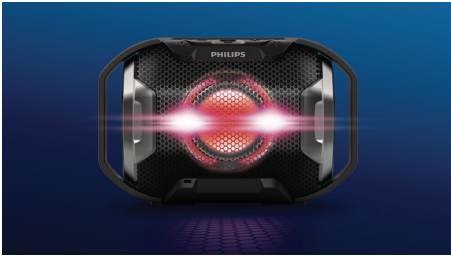

Philips ShoqBox
boxă portabilă wireless

Bluetooth®

Impermeabil și rezistent la șocuri
Lumini multicolore

SB300B

Ritmuri șocante, lumini orbitoare

Pregătește-te să eliberezi ritmurile! Philips ShoqBox SB300 emite un bas exploziv, captivant, prin amplificatoare de bas duale. Amplifică energia cu lumini care pulsează în ritmul muzicii. Robustă, rezistentă la șocuri și la apă - ia cu tine petrecerea peste tot.

Ritmuri șocant de puternice

- Sunet puternic de la difuzorul frontal
- Ritmurile explozive răzbat prin amplificatoarele de bas duale

Începe petrecerea oriunde

- Să fie lumină! Luminele multicolore strălucesc în pas cu ritmul
- Construcție rezistentă, pentru medii exterioare - robust, rezistent la șocuri, rezistent la apă
- Bateria reîncărcabilă integrată menține ritmul petrecerii

PHILIPS

boxă portabilă wireless
Bluetooth® Impermeabil și rezistent la șocuri, Lumini multicolore

SB300B/00

Repere

Ritmuri explozive

Cu driverul său de difuzor frontal, cu interval complet, de 1,5 inci și cu amplificatoarele de bas amplasate în părțile laterale ale difuzorului, pentru amplificare și extindere suplimentară a basilor, boxa ShoqBox SB300 combină puterea cu precizia incredibilă.

Lumini orbitoare

Leși la lumină și simte puterea ritmurilor vibrante și a luminilor strălucitoare. Mai multe culori pulsează în pas cu ritmul, aducând muzica la viață și dând petrecerii o nouă dimensiune. Sau, dacă preferi să dansezi pe întuneric, nicio problemă - atinge un comutator și luminile se sting.