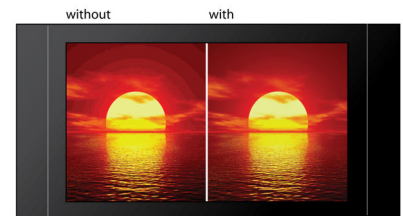

Odtwarzanie zdjęć

- Odtwarzane nośniki: DVD-R/-RW, DVD+R/+RW, CD-R/RW, Picture CD, Kodak Picture CD
- Format kompresji zdjęć: JPEG
- Funkcje poprawy obrazu: Przerzucanie zdjęć, Obracanie, Pokaz slajdów, Zoom, Pokaz slajdów z dźwiękiem MP3

Zastosowania multimedialne

- Formaty odtwarzania: Zdjęcia w formacie JPEG, MP3

Możliwości połączeń

- Gniazda z tyłu: Wyjście analogowe audio L/P, Kompozytowe wyjście wideo (CVBS), Koncentryczne wyjście cyfrowe, Scart

Udogodnienia

- Zabezpieczenie przed dziećmi: Nadzór rodzicielski, Blokada rodzicielska
- Języki menu ekranowego (OSD): angielski, czeski, duński, holenderski, fiński, francuski, niemiecki, grecki, włoski, norweski, polski, portugalski, hiszpański, szwedzki, turecki

Moc

- Zużycie energii: < 10 W
- Pobór mocy w trybie gotowości: < 0,5 W
- Źródło zasilania: 110–240 V, 50/60 Hz

Akcesoria

- Akcesoria w zestawie: Pilot zdalnego sterowania, Broszura gwarancyjna (cały świat), Instrukcja obsługi, Bateria AAA (x1)

Wymiary

- Wymiary zestawu (szer. x wys. x gł.): 310 x 39 x 209 mm
- Wymiary opakowania (szer. x wys. x gł.): 360 x 80 x 282 mm
- Waga urządzenia: 1,3 kg
- Waga wraz z opakowaniem: 1,8 kg

Zalety

Multimedialny odtwarzacz DivX

Odtwarzaj płyty CD, (S)VCD, DVD, DVD+- R/RW oraz pliki w formacie DivX, MP3, WMA i JPEG

Przetwarzanie wideo 12-bit./108 MHz

Doskonałej jakości 12-bitowy przetwornik cyfrowo-analogowy wideo zachowuje każdy szczegół autentycznej jakości obrazu. Dzięki niemu widoczne są subtelne cienie i lepsza jest gradacja kolorów, co sprawia, że obraz jest żywszy i bardziej naturalny. Ograniczenia standardowego 10-bitowego przetwornika cyfrowo-analogowego stają się szczególnie widoczne podczas korzystania z dużych ekranów i projektorów.

Przetw. dźwięku C/A 192 kHz/24-bit.

Dzięki próbkowaniu z częstotliwością 192 kHz uzyskuje się idealny obraz oryginalnych charakterystyk dźwiękowych. Dzięki próbkowaniu i 24-bitowej rozdzielczości można przechwycić więcej informacji z oryginalnej analogowej fali dźwiękowej i uzyskać lepszą jakość odtwarzania dźwięku.

Dopasowanie do ekranu

Niezależnie od tego, co oglądasz i na jakim telewizorze, funkcja dopasowania do ekranu umożliwia wypełnienie obrazem całego ekranu. Irytujące czarne pasy na górze i na dole ekranu znikają, bez konieczności uciążliwego, ręcznego wprowadzania ustawień. Wystarczy nacisnąć przycisk „Screen Fit” i wybrać format, aby cieszyć się oglądaniem filmów na całym ekranie

DivX
ULTRA™

Data wydania 2017-04-04

Wersja: 1.1.9

12 NC: 8670 000 83172
EAN: 87 12581 62398 2

© 2017 Koninklijke Philips N.V.
Wszelkie prawa zastrzeżone.

Dane techniczne mogą ulec zmianie bez powiadomienia.
Znaki towarowe są własnością Koninklijke Philips N.V.
lub własnością odpowiednich firm.

www.philips.com