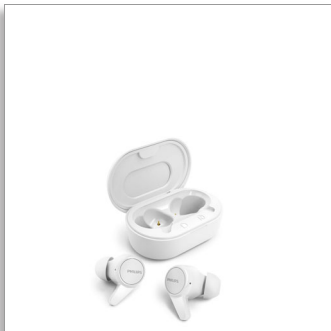

Philips True Wireless Kopfhörer

Earbuds mit bequemer Passform

Besonders kleine Ladetasche
IPX4 spritzwasser-/
schweißresistent
Bis zu 18 Stunden
Wiedergabezeit

TAT1207WT

Schnell unterwegs

Einfach verbinden und los geht's! Diese fantastischen True Wireless Kopfhörer sind mit einer besonders kleinen Ladetasche ausgestattet, die in Ihre Hosentasche passt und Ihnen jederzeit zuverlässigen, bequemen Sound bietet. Spritzwasser- und schweißresistent gemäß IPX4 und bis zu 18 Stunden Wiedergabezeit!

Die kleine Ladetasche bietet 18 Stunden Wiedergabezeit

- Besonders kleine USB-C-Ladetasche
- 6 Stunden Wiedergabezeit. 15-minütige Schnellladung für eine zusätzliche Stunde
- Tasche bietet 12 Stunden zusätzliche Wiedergabezeit
- Spritzwasser- und schweißresistent gemäß IPX4

Ergonomisch. Bequem. Klarer Sound

- Sichere, bequeme Passform im Ohr
- 3 zusätzliche Paar Silikon-Ohrstöpsel (groß, mittel, klein)
- 6-mm-Neodym-Treiber für klaren, ausgewogenen Sound
- Ergonomisches Design

TAT1207WT/10

Besonderheiten

Sichere, bequeme Passform im Ohr

Diese komfortablen Earbuds passen sicher in Ihre Gehörgänge und sorgen für einen perfekten Sitz, der Umgebungsgeräusche verringert. Hören Sie jeden Beat und jedes Wort! Genießen Sie echten Komfort mit weichen, austauschbaren Silikon-Ohrstöpseln in drei Größen.