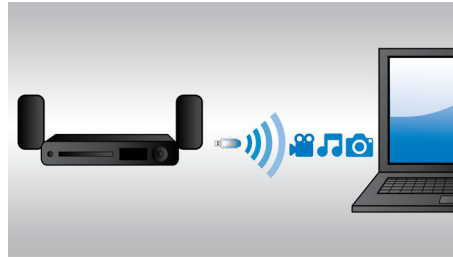

Per un intrattenimento a tutto tondo

- Blu-ray 3D Full HD per film 3D veramente coinvolgenti
- Streaming in modalità wireless tramite Bluetooth dai tuoi dispositivi musicali
- WiFi integrato per la riproduzione dei contenuti multimediali in modalità wireless
- Collegati a HDMI x 2 per un'immagine stupenda e qualità superiore del suono
- Radio via Internet per godere di un mondo di stazioni radio online
- Ascolta e ricarica l'iPod/iPhone tramite porta USB

Progettato per una migliore esperienza cinematografica a casa

- Comandi pannello a sfioramento per la riproduzione e il controllo del volume

PHILIPS

In evidenza

Blu-ray 3D Full HD

Lasciati stupire dai film in 3D nel tuo salotto su un TV 3D Full HD. Active 3D utilizza l'ultima generazione di schermi a commutazione veloce per una profondità e un realismo senza pari e con una risoluzione Full HD 1080x1920. Guardando queste immagini con occhiali speciali, sincronizzati in modo da aprire e chiudere la lente sinistra e destra con lo stesso ritmo delle immagini che vengono alternate sullo schermo, viene creata l'esperienza 3D Full HD nel tuo sistema Home Cinema. I film in 3D di alta qualità su supporti Blu-ray offrono un'ampia e ottima qualità dei contenuti a disposizione. Il Blu-ray consente inoltre di riprodurre un audio surround non compresso per un'esperienza sonora davvero realistica.

Potenza di 500 W RMS

La potenza di 500 W RMS consente di riprodurre filmati e musica con un audio eccezionale

WiFi integrato

Grazie al WiFi integrato, collegando in modo semplice e diretto il sistema Home Theater alla rete di casa, potrai provare un'ampia scelta di noti servizi online. Potrai accedere alla migliore selezione di siti Web che offrono film, immagini, intrattenimento e notizie nonché ad altri contenuti online perfetti per essere visualizzati sullo schermo del tuo TV.