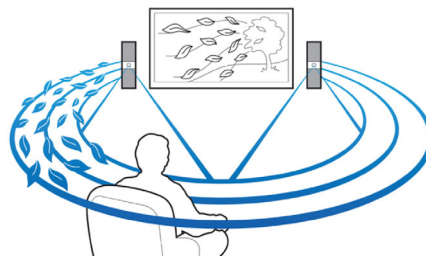

Potenza di 500 W RMS

La potenza di 500 W RMS consente di riprodurre filmati e musica con un audio eccezionale

WiFi integrato

Grazie al WiFi integrato, collegando in modo semplice e diretto il sistema Home Theater alla rete di casa, potrai provare un'ampia scelta di noti servizi online. Potrai accedere alla migliore selezione di siti Web che offrono film, immagini, intrattenimento e notizie nonché ad altri contenuti online perfetti per essere visualizzati sullo schermo del tuo TV.

Crystal Clear Sound

Crystal Clear Sound per chiarezza e realismo insuperabili

Utilizza e ricarica il tuo iPod/iPhone

Ascolta la tua musica preferita mentre ricarichi il tuo iPod/iPhone! Basta collegare il cavo USB dell'iPod/iPhone alla porta USB del sistema Home Theater. Carica il tuo iPod/iPhone durante il funzionamento per ascoltare la musica senza doverti preoccupare dello stato di carica della batteria del dispositivo Apple.

HDMI x 2

Scopri una riproduzione 3D incredibile e un audio 5.1 o 7.1 nitido: basta collegare il nostro lettore utilizzando le 2 uscite HDMI al ricevitore AV non 3D.

Dolby Digital Plus TrueHD

La funzione Dolby Digital Plus TrueHD offre un audio insuperabile tramite il sistema home theater. L'audio che viene riprodotto è praticamente identico a quello di uno studio di registrazione, quindi puoi ascoltare l'essenza del suono così come è stato creato all'origine. Dolby TrueHD completa la tua esperienza di intrattenimento ad alta definizione.