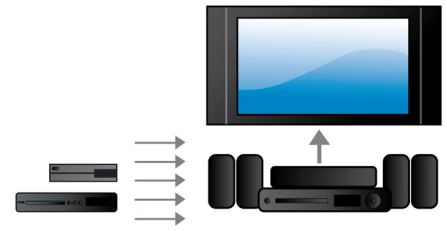

Potenza di 500 W RMS

La potenza di 500 W RMS consente di riprodurre filmati e musica con un audio eccezionale

WiFi integrato

Grazie al WiFi integrato, collegando in modo semplice e diretto il sistema Home Theater alla rete di casa, potrai provare un'ampia scelta di noti servizi online. Potrai accedere alla migliore selezione di siti Web che offrono film, immagini, intrattenimento e notizie nonché ad altri contenuti online perfetti per essere visualizzati sullo schermo del tuo TV.

Crystal Clear Sound

Crystal Clear Sound per chiarezza e realismo insuperabili

Utilizza e ricarica il tuo iPod/iPhone

Ascolta la tua musica preferita mentre ricarichi il tuo iPod/iPhone! Basta collegare il cavo USB dell'iPod/iPhone alla porta USB del sistema Home Theater. Carica il tuo iPod/iPhone durante il funzionamento per ascoltare la musica senza doverti preoccupare dello stato di carica della batteria del dispositivo Apple.

HDMI x 2

Scopri una riproduzione 3D incredibile e un audio 5.1 o 7.1 nitido: basta collegare il nostro lettore utilizzando le 2 uscite HDMI al ricevitore AV non 3D.

Dolby Digital Plus TrueHD

La funzione Dolby Digital Plus TrueHD offre un audio insuperabile tramite il sistema home theater. L'audio che viene riprodotto è praticamente identico a quello di uno studio di registrazione, quindi puoi ascoltare l'essenza del suono così come è stato creato all'origine. Dolby TrueHD completa la tua esperienza di intrattenimento ad alta definizione.