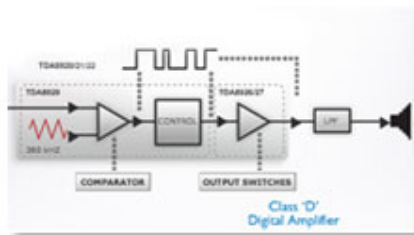

In evidenza

Audio Hi-Fi/Classe D, 2 x 50 W RMS

Riempi la stanza con la tua musica preferita grazie alla potenza musicale in uscita di 2 x 50 W RMS e all'amplificatore digitale Classe "D". L'amplificatore converte un segnale analogico in digitale e lo amplifica. Il segnale passa attraverso un filtro di demodulazione per generare il risultato finale. L'uscita digitale amplificata offre tutti i vantaggi dell'audio digitale, primo fra tutti una qualità audio superiore. Questo amplificatore, inoltre, dispone di un'efficienza superiore di oltre il 90% rispetto ad un amplificatore AB tradizionale, che si traduce in un amplificatore potente e con il minimo ingombro.