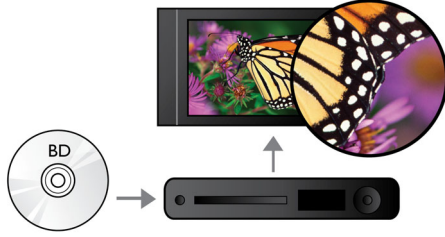

Bulduğunuz ortamı canlandırmak için tasarlandı

- Alüminyum kaplamalı, cam standlı şık tasarım
- Kolay oynatma ve ses kontrolü için dokunmatik ekran kontrolleri

Tüm eğlence sistemlerinizi bağlayın ve keyfini çıkarın

- Full HD 1080p'de net görüntüler için Blu-ray Disk oynatma
- Çevrimiçi ekstra Blu-ray içerikleri için BD-Live* (Profil 2.0)
- Bir milyardan fazla renkle canlı görüntüler için Deep Color
- EasyLink, tek uzaktan kumandayla tüm EasyLink ürünlerini kontrol eder

PHILIPS

Özellikler

Dolby Virtual Hoparlör

Dolby Virtual Hoparlör, iki hoparlörlü bir sistemden zengin ve üstün bir surround ses üreten karmaşık bir ses sanallaştırma teknolojisidir. Oldukça gelişmiş mekânsal algoritmalar, ideal 5.1 kanallı bir ortamda meydana gelen ses özelliklerini aynen yineler. DVD oynatma, 2 kanallı ortam genişletilerek geliştirilir. Dolby Pro Logic II işleme ile birleştiğinde yüksek kalitedeki her stereo kaynağı, gerçek, çok kanallı bir surround sese dönüştürülür. Odayı dolduran ses için fazladan hoparlör, kablo ya da hoparlör standları satın almaya gerek yok.

Blu-ray Disk oynatma

Blu-ray Diskler, yüksek tanımlı verilerle birlikte, tam yüksek tanımlı görüntüleri tanımlayan 1920 x 1080 çözünürlükte resimleri taşıyabilme kapasitesine sahiptir. Mükemmel ayrıntılar, daha pürüzsüz hareketler ve kristal netliğinde görüntülerle sahneler hayat bulur. Blu-ray ayrıca, sıkıştırılmamış surround ses sağlar, böylece ses deneyiminiz inanılmaz şekilde gerçeğe dönüşür. Blu-ray Disklerin yüksek saklama kapasitesi, birçok interaktif olanağın dahil edilmesine olanak tanır. Oynatma sırasında kusursuz gezinme ve açılır menüler gibi diğer heyecan verici özellikler, ev eğlencesine tamamen yeni bir boyut kazandırır.