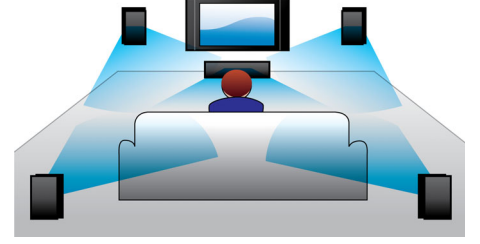

Dolby TrueHD ve DTS-HD MAE

Dolby TrueHD ve DTS-HD Master Audio Essential, Blu-ray Disklerinizden en iyi sesi almanızı sağlar. Üretilen sesin, orijinal stüdyo kaydından hemen hiçbir farkı yoktur, yani kaydı yapanların size sunmak istediği her şeyi duyarsınız. DTS-HD Master Audio Essential ve Dolby TrueHD, yüksek çözünürlüklü eğlence deneyiminizi tamamlar.