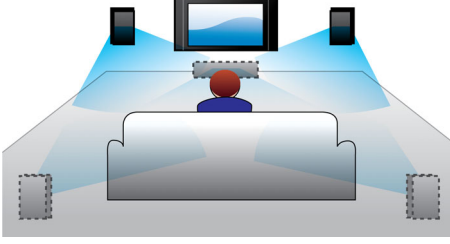

PHILIPS

Özellikler

Dolby Virtual Hoparlör

Dolby Virtual Hoparlör, iki hoparlörlü bir sistemden zengin ve üstün bir surround ses üreten karmaşık bir ses sanallaştırma teknolojisidir. Oldukça gelişmiş mekânsal algoritmalar, ideal 5.1 kanallı bir ortamda meydana gelen ses özelliklerini aynen yineler. DVD oynatma, 2 kanallı ortam genişletilerek geliştirilir. Dolby Pro Logic II işleme ile birleştiğinde yüksek kalitedeki her stereo kaynağı, gerçek, çok kanallı bir surround sese dönüştürülür. Odayı dolduran ses için fazladan hoparlör, kablo ya da hoparlör standları satın almaya gerek yok.