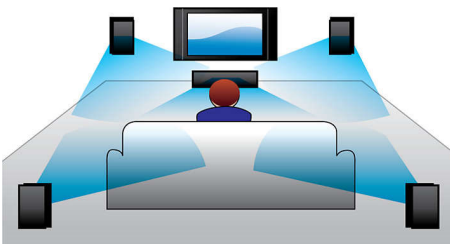

PHILIPS

Istaknute znač.

300 W RMS snage

RMS snaga od 300 W pruža odličan zvuk za filmove i glazbu

Dolby Digital

Budući da Dolby Digital, vodeći svjetski standard za digitalni višekanalni zvuk, koristi postupak kojim ljudsko uho prirodno obrađuje zvuk, iskusit ćete vrhunsku kvalitetu prostornog surround zvuka.

HDMI za HD filmove

HDMI je izravna digitalna veza koja omogućava prijenos digitalnim HD videosignala, kao i digitalnih višekanalnih audiosignala. Uklanjajući potrebu za pretvorbom u analogne signale, pruža savršenu sliku i zvuk, u potpunosti bez šuma. U filmovima standardne rezolucije sada možete uživati uz pravi visoku rezoluciju koja pruža više detalja i prirodniju sliku.