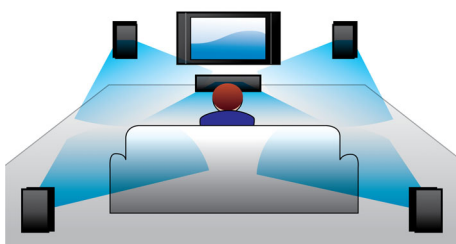

Dolby Digital

Budući da Dolby Digital, vodeći svjetski standard za digitalni višekanalni zvuk, koristi postupak kojim ljudsko uho prirodno obrađuje zvuk, iskusit ćete vrhunsku kvalitetu prostornog surround zvuka.