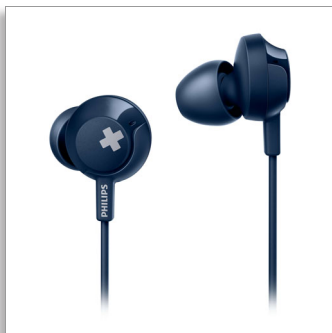

Philips
耳機附麥克風

12.2 公釐驅動器 / 封閉式背部
耳塞式

SHE4305BL

感受 BASS+

小巧耐用的造型卻能帶來震撼人心的聲音，體驗不可思議的驚喜感受。飛利浦 BASS+ 耳機搭配專為演繹強大低音而調校的喇叭驅動器，提供優異的隔音效果及配戴穩定性，讓您「樂」來「樂」快樂。

舒適貼合

- 纖薄貼合且穩固的耳塞式耳機
- 人體工學設計，極致舒適

便利

- 適用於免持通話與音樂播放的遙控器

純粹低音

- 真正感受強勁低音
- 強勁的 12.2 公釐喇叭驅動器
- 絕佳的隔音效果

PHILIPS

焦點

12.2 公釐驅動器

強勁有力的低音，讓您真正感受音樂的節拍。強大的 12.2 公釐喇叭驅動器以時尚輕巧的外型，呈現震撼重低音。

人體工學設計

人體工學設計搭配橢圓形及斜角管，實現舒適自然的貼合度。即使長時間聆聽音樂也全然舒適。

免持通話

簡單易用的遙控器讓您只要輕鬆地按一下按鈕，就能播放或暫停曲目及接聽來電。

纖薄貼合的耳塞式耳機

纖薄的耳塞式耳機能完美貼合您的耳朵，每個耳機都能穩固定位，提供絕不會掉落的絕佳穩定性。

隔音

這款耳塞式耳機的設計可提供最佳的被動式抗噪功能，保證您不會錯過任何音樂節拍。

強勁低音

這是能讓您深切感受到音樂節拍的強勁低音。除了擁有時尚俐落的外觀之外，精心調校的驅動器和低音通氣孔能產生超低音頻率，創造出獨特的 BASS+ 標誌性音感。

規格

音效

- 音響系統：封閉式
- 振膜：PET
- 磁鐵類型：釹
- 音圈：CCAW
- 頻率反應：9 - 23 000 Hz
- 喇叭直徑：12.2 mm
- 敏感度：107 dB
- 最大功率輸入：30 mW
- 阻抗：32 ohm

連線

- 纜線連接：對稱
- 連接器表面處理：鍍銀
- 纜線長度：1.2 m
- 接頭：3.5 mm