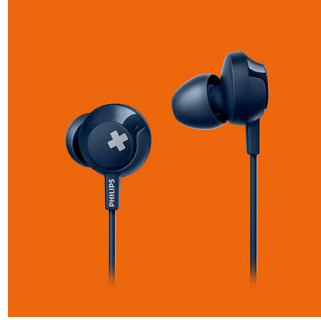

Philips
耳機附麥克風

12.2 公釐驅動器 / 封閉式背部
耳塞式

SHE4305BL

感受 BASS+

小巧耐用的造型卻能帶來震撼人心的聲音，體驗不可思議的驚喜感受。飛利浦 BASS+ 耳機搭配專為演繹強大低音而調校的喇叭驅動器，提供優異的隔音效果及配戴穩定性，讓您「樂」來「樂」快樂。

舒適貼合

- 纖薄貼合且穩固的耳塞式耳機
- 人體工學設計，極致舒適

便利

- 適用於免持通話與音樂播放的遙控器

純粹低音

- 真正感受強勁低音
- 強勁的 12.2 公釐喇叭驅動器
- 絕佳的隔音效果

PHILIPS

焦點

12.2 公釐驅動器

強勁有力的低音，讓您真正感受音樂的節拍。強大的 12.2 公釐喇叭驅動器以時尚輕巧的外型，呈現震撼重低音。

人體工學設計

人體工學設計搭配橢圓形及斜角管，實現舒適自然的貼合度。即使長時間聆聽音樂也全然舒適。

免持通話

簡單易用的遙控器讓您只要輕鬆地按一下按鈕，就能播放或暫停曲目及接聽來電。

纖薄貼合的耳塞式耳機

纖薄的耳塞式耳機能完美貼合您的耳朵，每個耳機都能穩固定位，提供絕不會掉落的絕佳穩定性。

隔音

這款耳塞式耳機的設計可提供最佳的被動式抗噪功能，保證您不會錯過任何音樂節拍。

強勁低音

這是能讓您深切感受到音樂節拍的強勁低音。除了擁有時尚俐落的外觀之外，精心調校的驅動器和低音通氣孔能產生超低音頻率，創造出獨特的 BASS+ 標誌性音感。

規格

音效

- 音響系統：封閉式
- 振膜：PET
- 磁鐵類型：釹
- 音圈：CCAW
- 頻率反應：9 - 23 000 Hz
- 喇叭直徑：12.2 mm
- 敏感度：107 dB
- 最大功率輸入：30 mW
- 阻抗：32 ohm

連線

- 纜線連接：對稱
- 連接器表面處理：鍍銀
- 纜線長度：1.2 m
- 接頭：3.5 mm