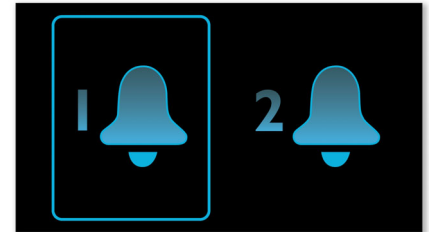

Διπλό ζυπνητήρι

Το ηχοσύστημα της Philips διαθέτει δύο ώρες αφύπνισης. Ρυθμίστε τη μία ώρα αφύπνισης για να ξυπνήσετε εσείς και την άλλη για να ξυπνήσει ο/η σύντροφός σας.