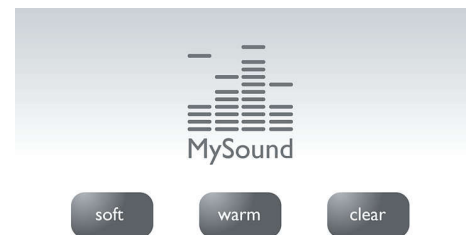

Mon profil sonore

La notion de qualité de son est subjective. Nous avons tous des préférences d'écoute différentes, surtout lorsqu'il s'agit de voix. Avec Mon profil sonore, nous vous proposons 3 profils sonores pour un confort d'écoute personnalisé : Clair pour des voix très claires et distinctes, Doux pour des voix plus douces et agréables, et Chaleureux pour des voix chaleureuses et engageantes.