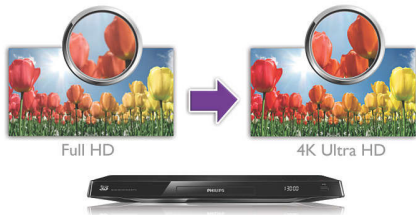

Points forts

Upscaling Ultra HD 4K

Regardez vos films et vos photos préférés comme vous ne les avez jamais vus. Transformez vos films et photos HD standard en versions 4K x 2K pour bénéficier d'une netteté incomparable et profiter de votre téléviseur 4K, grâce à l'upsampling intégré du BDP7750.