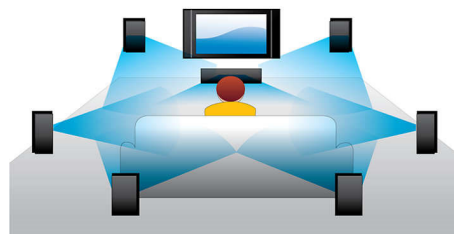

Dolby TrueHD et DTS HD MA

Les technologies DTS-HD Master Audio et Dolby TrueHD et les 7.1 canaux restituent le son de haute qualité des disques Blu-ray. Le

son retransmis est en tout point identique à la maquette studio : vous entendez donc ce que les créateurs souhaitent vous faire entendre. Les technologies DTS-HD Master Audio et Dolby TrueHD améliorent ainsi votre expérience de la haute définition.