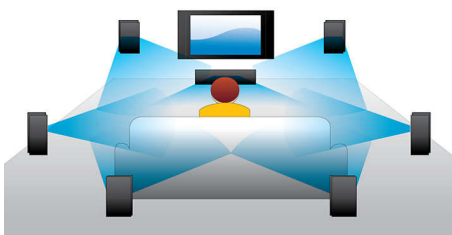

### Upscaling Ultra HD 4K

Regardez vos films et vos photos préférés comme vous ne les avez jamais vus. Transformez vos films et photos HD standard en versions 4K x 2K pour bénéficier d'une netteté incomparable et profiter de votre téléviseur 4K, grâce à l'upsampling intégré du BDP7750.

### Miracast™

Miracast™ est une norme de transfert de vidéo sans fil utilisant une connexion Wi-Fi Direct. L'interface utilisateur simplifiée permet d'afficher l'écran de l'appareil portable en mode miroir sur un plus grand écran via un appareil certifié Miracast™. Le codec intégré ne limite pas le décodage.

### Son Surround 7.1

Profitez d'un son exceptionnel pour vos différents types de contenus. Plongez au cœur

de l'action de votre film grâce au son Surround 7.1. Lorsque vous écoutez de la musique, le son Surround n'étant pas nécessaire, le système se règle automatiquement sur le son stéréo 2.1 pour une qualité d'écoute optimale. Vous pouvez toujours faire votre choix parmi les différents modes prédéfinis proposés par votre lecteur DVD et/ou Blu-ray : stéréo, stéréo 7 canaux, Dolby TrueHD et son Surround DTS Master Audio 7.1 pour un son HD de qualité supérieure.

### Conversion 2D à 3D instantanée

Retrouvez toute l'excitation des films en 3D chez vous en regardant votre collection de films 2D. La conversion 3D immédiate utilise une technologie numérique de pointe pour analyser le contenu vidéo des disques 2D afin de différencier les objets d'arrière-plan et de premier plan. La carte des profondeurs ainsi générée permet de convertir des formats vidéo 2D en 3D. Avec votre téléviseur 3D, profitez désormais d'une 3D Full HD.