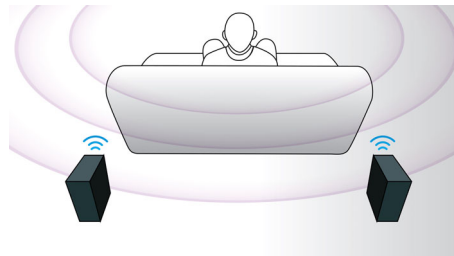

ตัวเลือกลำโพงด้านหลังแบบไร้สาย

ลำโพงด้านหลังแบบไร้สายให้ความยืดหยุ่นและคล่องตัวในการจัดวางลำโพง เราได้พัฒนาลำโพงแบบไร้สายที่ใช้เทคโนโลยีที่ปราศจากคลื่นรบกวนเพื่อช่วยให้เสียงเซอร์ราวดเต็มรูปแบบโดยไม่ต้องมีการเชื่อมต่อสาย

HTB9550D/98