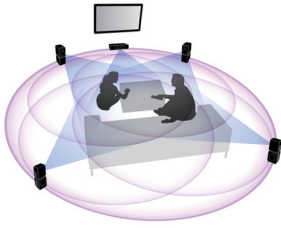

โฮมเธียเตอร์ 5.1 แชนเนล เสียง 360Sound

3D Blu-ray
ไฮไลท์

360Sound

มีความแตกต่างจากโฮมเธียเตอร์ 5.1 แชนเนลมาก เสียงรอบด้าน 360 องศา มีการออกแบบที่โดดเด่นไม่เหมือนใครด้วยไดรเวอร์สามชุดในลำโพงแซทเทิลไลท์แต่ละตัวดังนี้คือ ลำโพงด้านหน้าและด้านหลังสองตัวซึ่งถูกปรับมุมให้ไดสงพลังเสียงรอบตัวคุณ นอกจากนี้จากคุณสมบัติทั่วไปของลำโพง Dipoles แล้ว Philips ใช้รูปแบบพิเศษซึ่ง Philips เป็นเจ้าของลิขสิทธิ์ช่วยเพิ่มประสิทธิภาพเฟลฟกตเสียงที่โอบล้อมห้อง โดยสร้างขึ้นด้วยอุปกรณ์อะคูสติกระดับพรีเมียม เช่น ทวีตเตอร์แบบ Soft Dome, แมทเทิลกันไอน์ไดเนียมและระบบขยายเสียงดิจิทัล ทำให้ได้เสียงรอบด้าน 360Sound ยอดเยี่ยมสมมาจากทุกมุมให้คุณได้สัมผัสประสบการณ์แบบโรงภาพยนตร์อย่างแท้จริงได้ภายในบ้าน