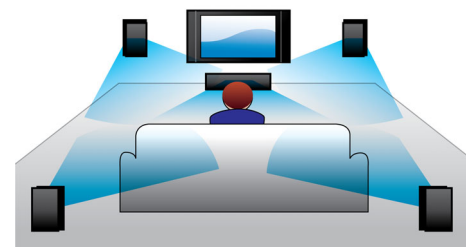

Dolby Digital

Επειδή τα συστήματα Dolby Digital εκμεταλλεύονται τον τρόπο με τον οποίο το ανθρώπινο αυτί επεξεργάζεται φυσικά τον ήχο, μπορείτε να ζήσετε την εμπειρία εξαιρετικής ποιότητας surround ήχου με ρεαλιστική χωρική αναπαραγωγή.