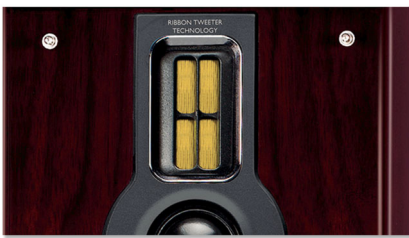

Κορυφαίο φινιρίσμα με υλικά υψηλής ποιότητας

- Σασί από αλουμίνιο υψηλής ποιότητας και ηχεία από πραγματικό ξύλο
- Δερμάτινο πίσω μέρος και μεταλλική πρόσοψη με επίπεδα πλήκτρα

PHILIPS

Χαρακτηριστικά

Σωλήνες Hi-Fi κορυφαίας ποιότητας

Τουίτερ νεοδυμίου τύπου Ribbon

Το Τουίτερ νεοδυμίου τύπου Ribbon είναι ένα μονοπολικό τουίτερ, το οποίο παράγει δυναμικό και καθαρό ήχο από εμπρός. Είναι μια λειτουργία που χρησιμοποιείται συχνά στα εξελιγμένα συστήματα ήχου για την αναπαραγωγή ήχου μοναδικής πιστότητας. Οι συμβατικοί κώνοι και τα θολοειδή τουίτερ βασίζονται στην αρχή του κατευθυντικού κινητού πηνίου, ενώ το μονοπολικό τουίτερ νεοδυμίου τύπου Ribbon εκπέμπει υψηλές συχνότητες σε πλήρη ακτινοβολία 180 μοιρών. Με αυτόν τον τρόπο αυξάνεται αισθητά το εύρος του φάσματος του ήχου στους υψηλότερους τόνους και διευρύνεται το ηδυσχημείο για ευρύτερο, καθαρό και φυσικό ήχο, ακόμα και στα ηχητικά συστήματα μικρού μεγέθους.