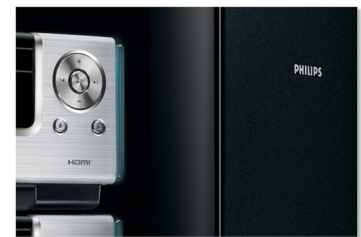

Σασί και ηχείο υψηλής ποιότητας

Σασί από αλουμίνιο υψηλής ποιότητας και ηχεία από πραγματικό ξύλο