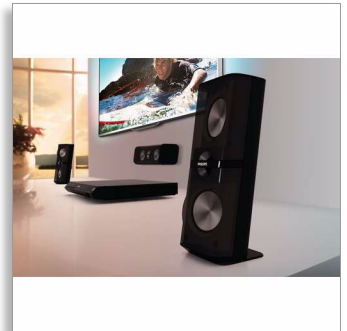

„Philips“
5.1 namų kino teatro
sistema su 3D išlenktais
garsiakalbiais

3D „Blu-ray“
jungtis prie „iPod/iPhone“

HTB7530D

Mėgaukitės namų kinu su 3D išlenktais garsiakalbiais

Sužavėti garsų

Maksimaliai išplėskite namų kino garso atkūrimo galimybes naudodami dinaminis „3Directional“ pakreiptus garsiakalbius! Įsigiję šią modernią „Philips“ namų kino sistemą HTB7530 galėsite leisti visus mėgstamus įrašus, įskaitant 3D „Blu-ray“.