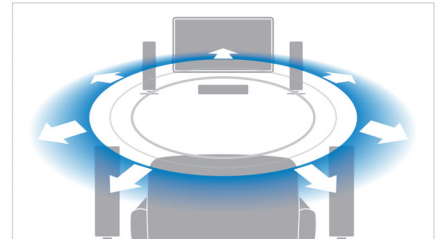

„DynamicSurround“

„DynamicSurround“ pasižymi itin patobulintu garso algoritmu, tiksliai atkartojančiu garsines savybes, kurios atsiranda idealioje „full surround“ aplinkoje. Dėl to klausytojai gali mėgautis nuostabiais sistemos 7.1 suteikiamais pojūčiais, o dėl mažesnio 7.1 sistemos garsiakalbių skaičiaus bus išvengta laidų raizgalynės – dėl to erdvinio garso teikiamas malonumas nesumažės.