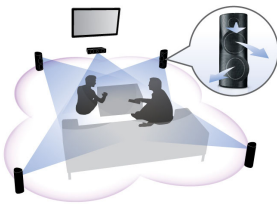

3D kampiniai garsiakalbiai

3D išlenkti garsiakalbiai turi išlenktas tvarkykles, siunčiančias garsą ne tik į priekį, bet ir į šonus, sukuriant platesnę malonumo zoną, todėl galite mėgautis įtraukiančiu filmo erdvinio garsu.