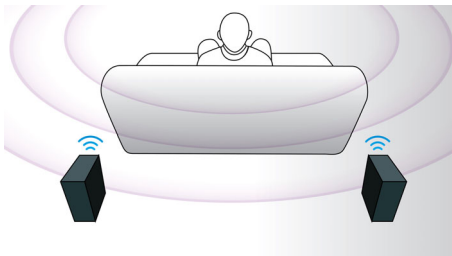

Belaidžių galinių garsiakalbių parinktis

Belaidžiai galiniai garsiakalbiai suteiks jums galimybę plėstis ir mobilumo išdėstant

garsiakalbius. Sukurti naudojant trukdžius pašalinančią technologiją, belaidžiai garsiakalbiai užtikrina erdvinį garsą be vaizdą gadinančių laidų.