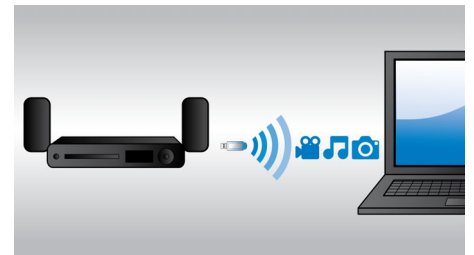

„Philips MyRemote“

„Philips MyRemote“ programa suteikia galimybę naudotis išmaniuoju telefonu ar planšetiniu kompiuteriu kaip „Philips“ AV gaminių, prijungtų prie „Wi-Fi“ tinklo, nuotolinio valdymo pultu bei iš karto kontroliuoti gaminius iš bet kurios namų vietos. Ji taip pat turi naudingų funkcijų, kaip „SimplyShare“, suteikiančią galimybę prisijungti ir perduoti duomenų srautu visas pramogas belaidžiu būdu; „MySound“ skirta pritaikyti

Integruota „WiFi“

Integruotos „WiFi“ dėka, paprasčiausiai prijungdami namų kino teatro sistemą tiesiogiai prie namų tinklo, galite išbandyti didžiulį populiarių internetinių paslaugų pasirinkimą. Taip pat galite mėgautis ir vienomis geriausių svetainių, siūlančių filmus, vaizdus, informacinę-pramoginę ir kitą turinį internete, kuris yra puikiai rodomas jūsų televizoriaus ekrane.