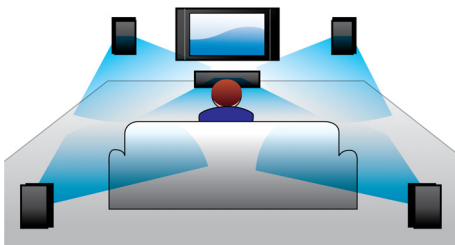

## „Full HD 3D Blu-ray“

Būsité sužavėti 3D filmais, žiūrėdami juos savo svetainėje per „Full HD“ 3D televizorių.

„Active 3D“ naudoja naujausios kartos greitai persijungiančius ekranus ir sukuria tikrovišką gylį ir realybę maksimalia 1080x1920 HD skiriamąja geba. Žiūrint vaizdus pro specialius akinius su dešiniu ir kairiuoju lęšiais, kurie keičiantis vaizdams sinchroniškai atsidaro ir užsidaro, galima mėgautis HD 3D. Aukštos kokybės 3D filmai, rodomi per „Blu-ray“ – didelis aukštos kokybės turinio pasirinkimas. Be to, „Blue-ray“ perteikia nesuglaudintą erdvinį garsą suteikianti neįtikėtina tikroviškus pojūčius.

## „Dolby TrueHD“ ir DTS-HD atkūrimas

„Dolby TrueHD“ ir „DTS-HD Master Audio Essential“ tvarkyklė perteikia tikslų garsą iš jūsų

„Blu-ray“ diskų. Atkuriamas pagrindinės studijos garsas yra virtualiai nepastebimas, todėl girdite tai, ką kompozitoriai ir sukūrė. „Dolby TrueHD“ ir „DTS-HD Master Audio Essential“ papildo jūsų aukštos raiškos pramogų potyrius.