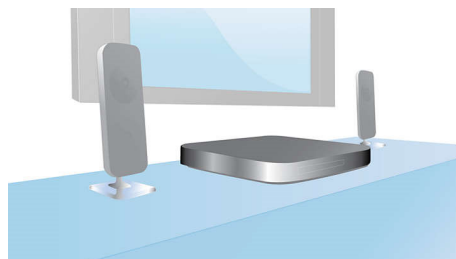

Технология DoubleBASS

Компактный сабвуфер с технологией DoubleBASS обеспечивает звучание даже самых низких басов. DoubleBASS фиксирует басы и восстанавливает их в слышимом диапазоне сабвуфера, что обеспечивает более мощное, впечатляющее звучание и богатые, исключительные впечатления от прослушивания.

Стильный дизайн

Стильный дизайн с отделкой из алюминия и панелями из стекла

BD-Live (Profile 2.0)

BD-Live откроет перед вами новые грани мира изображения высокой четкости. Теперь вы получаете доступ ко всем новинкам, просто подключив проигрыватель Blu-ray к сети Интернет: эксклюзивные материалы для загрузки из Интернета, события в прямом эфире, интерактивные чаты, игры и интернет-магазин. Покорите волну передовых технологий и наслаждайтесь просмотром дисков Blu-ray в формате высокой четкости и BD-Live.