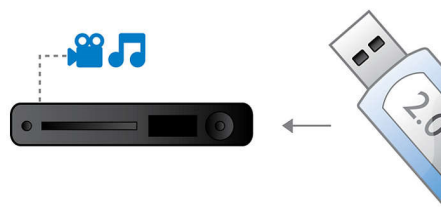

bandes annonces et des clips vidéo sur divers supports multimédias tels que des CD-R/RW et des disques DVD inscriptibles et de les lire sur votre lecteur DVD/Blu-ray Philips certifié DivX Ultra. La technologie DivX Ultra combine la lecture du format DivX ainsi que d'autres fonctionnalités telles que les sous-titres intégrés, le choix de langues audio, de bandes son et de menus en un seul format de fichier.

Multimedia WMV

Lecture de CD, (S)VCD, DVD, DVD+- R/RW, DivX, MP3, WMA, WMV, JPEG

Lecture JPEG haute définition

La lecture JPEG haute définition vous permet d'afficher vos photos sur votre téléviseur avec une résolution allant jusqu'à deux mégapixels. La netteté de vos photos numériques est absolue, sans perte de qualité ou de finesse. Montrez-les à vos amis et votre famille dans le confort de votre salon.

Port USB 2.0 ultrarapide

L'USB (Universal Serial Bus) est un protocole permettant de relier facilement des ordinateurs, des périphériques et des équipements électroniques grand public. Les

appareils USB ultrarapides ont un taux de transfert de données allant jusqu'à 480 Mbit/s (il était de 12 Mbit/s sur les premiers appareils USB). Avec le port USB 2.0 ultrarapide, vous n'avez qu'à brancher votre appareil USB, sélectionner un film, un titre ou une photo et lancer la lecture.

EasyLink

EasyLink vous permet de contrôler plusieurs appareils (lecteurs de DVD/Blu-ray, barres de son, home cinémas, téléviseurs, etc.) avec une seule télécommande. Le protocole standard HDMI CEC est utilisé pour mettre en commun les fonctionnalités de plusieurs appareils via un câble HDMI. D'une simple pression sur un bouton, vous pouvez contrôler simultanément tous les appareils connectés compatibles HDMI CEC. Désormais, l'exécution de fonctions telles que la mise en veille ou la lecture est un jeu d'enfant.