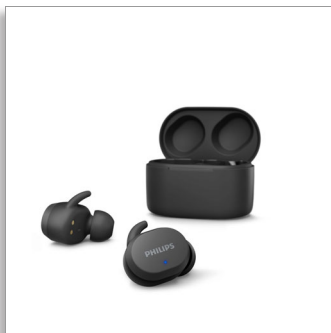

Philips True Wireless Kopfhörer

Earbuds mit perfektem Sitz im
Ohr

Tragbare Ladetasche
IPX5 Wasserschutz
Bis zu 26 Stunden
Wiedergabezeit

TAT3216BK

Sicher und komfortabel. Touch-Steuerung.

Von Telefonkonferenzen bis hin zum Playlist Lauschen im Park – diese True Wireless Kopfhörer lassen Sie nicht im Stich. Regen oder Schweiß macht ihnen nichts aus, Sie erhalten einen tollen Sound und durch die sichere Passform im Ohr können Sie die Kopfhörer nicht verlieren. Durch die Ladetasche erhalten Sie 24 Stunden Wiedergabezeit.

Extrem praktisch. Super bequem.

- Tätigen Sie Anrufe über einen einzelnen Earbud. Mono-Modus
- Sichere, bequeme Passform im Ohr
- 2 Farben. Weiche Wingtips. Ohrstöpsel in 3 Größen.

Tragbare Ladetasche. Bis zu 24 Stunden Wiedergabezeit

Sichere, bequeme Passform im Ohr

Dank weicher, austauschbarer Ohrstöpselkappen aus Silikon, ist die Passform sehr bequem. Die Ohrstöpsel sitzen auf beiden Seiten sicher in Ihrem Gehörgang und sorgen so für eine perfekte Abdichtung, wodurch Geräusche von außen reduziert werden. Die Wingtips halten die Ohrstöpsel sicher fest.

Produktabmessungen

- Höhe: 4 cm
- Breite: 9 cm
- Tiefe: 5 cm
- Gewicht: 0.055 kg

Zubehör

- Schnellstartanleitung
- Ohrstöpsel: 3 Paar (S, M, L)
- Ladetasche
- Ladekabel: USB-C-Kabel, 500 mm

Design

- Farbe: Schwarz
- Tragestil: In-Ear
- Material der Ohrmuscheln: Silikon
- Passform: In-Ear
- In-Ear-Passform: Silikon-Ohrstöpsel