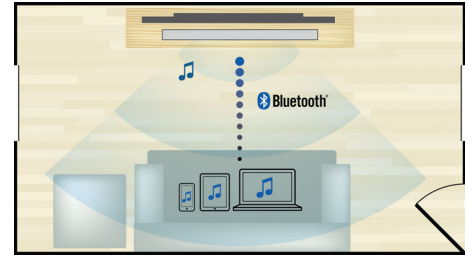

Diffusion sans fil grâce au Bluetooth®

Diffusion de votre musique sans fil en Bluetooth®