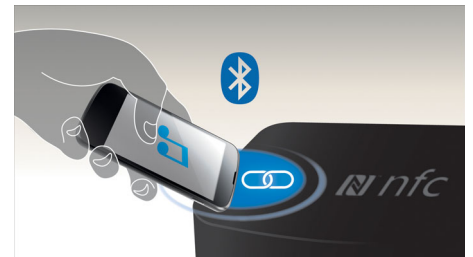

### Dolby TrueHD et DTS-HD

Les technologies Dolby TrueHD et DTS-HD Master Audio Essential restituent le son de haute qualité des disques Blu-ray. Le son est en tout point identique à la maquette studio : vous entendez donc ce que les créateurs souhaitaient vous faire entendre. Les technologies Dolby TrueHD et DTS-HD Master Audio Essential améliorent ainsi votre expérience de la haute définition.

### Full HD Blu-ray 3D

Grâce au téléviseur compatible Full HD 3D, laissez-vous séduire par la 3D tout en restant confortablement installé dans votre salon.

Active 3D utilise la dernière génération d'écrans à commutation rapide pour une profondeur et un réalisme impressionnants avec une résolution Full HD 1080 x 1920. L'effet Full HD 3D est créé par les lunettes spéciales programmées pour synchroniser l'ouverture et la fermeture des verres droit et gauche avec les images à l'écran. Les films en 3D sur Blu-ray proposent de nombreux contenus haute qualité. En outre, le format Blu-ray permet de restituer un son Surround non compressé pour que votre expérience sonore soit incroyablement réaliste.

### Diffusion sans fil grâce au Bluetooth®

Diffusion de votre musique sans fil en Bluetooth®

### Technologie NFC

Couplez aisément des appareils Bluetooth® grâce à la technologie NFC (Near Field Communications). Il vous suffit d'approcher le smartphone ou la tablette compatible NFC de la zone NFC d'une enceinte pour allumer celle-ci, activer le couplage Bluetooth® et commencer à diffuser de la musique.