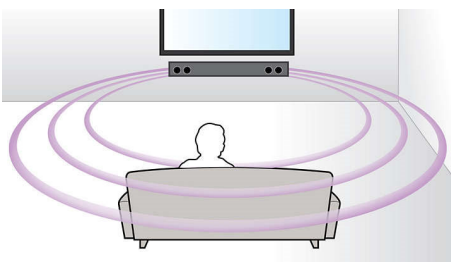

### Tweeters à dôme

Les tweeters à dôme reproduisent clairement les hautes et moyennes fréquences qui améliorent la qualité sonore générale provenant des enceintes.

### Son Surround virtuel

La technologie de son Surround virtuel Philips produit un son Surround riche et intense à partir d'un système comprenant moins de cinq enceintes. Des algorithmes spatiaux très avancés reproduisent fidèlement les caractéristiques acoustiques d'un environnement idéal en 5.1 canaux. Toute source stéréo de haute qualité est transformée en un son Surround multicanal réaliste. Inutile