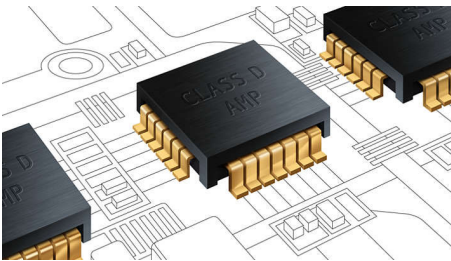

Amplificateurs classe D haute qualité

Les amplificateurs de classe D haute qualité Philips sont conçus pour préserver la source sonore originale afin d'offrir un signal audio plus précis et ainsi de reproduire les détails sonores de la musique et des films exactement comme l'artiste ou le réalisateur les ont pensés.