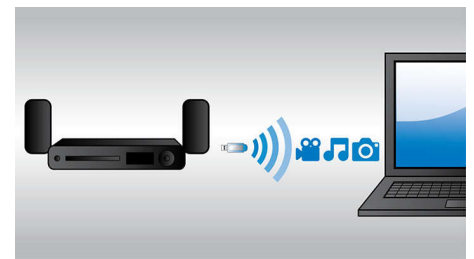

Accessoires Wi-Fi inclus

Accessoire Wi-Fi inclus pour profiter en toute simplicité de vos supports connectés