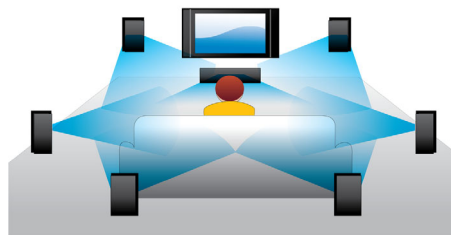

Dolby TrueHD

A Dolby TrueHD a legjobb hangzást nyújtja Blu-ray lemezeiről. A hangzás gyakorlatilag megkülönböztethetetlen a felvételi stúdiókban készült mesterszalagokétól, így amit hall, pontosan az alkotók szándéka. A Dolby TrueHD teljesebbé teszi a nagy felbontás által nyújtott élményt.