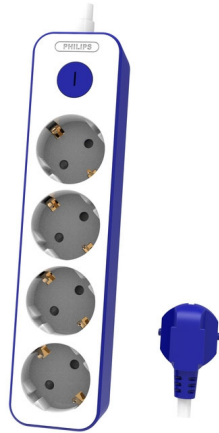

Philips
Разклонител

4 гнезда

1,5 м захранващ кабел
главен превключвател
Синьо

СНР2145U

Захранвайте електрониката си безопасно

Включва 4 заземени контакта тип шуко, 1,5 м захранващ кабел и главен превключвател за вкл./изкл. на захранването.

Вградени удобства

- 4 гнезда
- Главен превключвател за вкл./изкл. на захранването
- 1,5 м захранващ кабел
- Светодиоден индикатор за захранване

Защита на безопасността

- Двуполусен превключвател
- Автоматичен предпазен затвор

PHILIPS

Разклонител
4 гнезда 1,5 м захранващ кабел, главен превключвател, Синьо

Спецификации

Размери на продукта

- Дължина на кабела: 150 см

Габарити на опаковката

- Габарити на опаковката (Ш x В x Д):
5,1 x 32,5 x 4 см
- Нето тегло: 0,31 кг
- Бруто тегло: 0,33 кг
- Тегло на опаковката: 0,02 кг
- EAN: 48 95229 13201 6
- Брой включени продукти: 1

CHP2145U/10

Акценти

4 гнезда

Превръща един контакт в четири. Дава възможност да включвате няколко устройства в един променливотоков контакт.

Главен превключвател за вкл./изкл. на захранването

Главният превключвател контролира мощността на всички контакти на удължителя за гнезда.