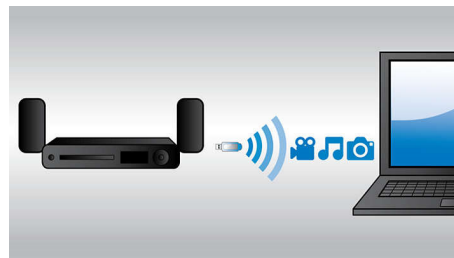

Вграден WiFi

Благодарение на вградения WiFi трябва само да свържете вашата система за

домашно кино с домашната мрежа, за да получите достъп до богата селекция от популярни онлайн услуги. Забавлявайте се с някои от най-добрите уеб сайтове, предлагащи филми, снимки, любопитна информация и друго онлайн съдържание, пригодно да се помества идеално на екрана на вашия телевизор.