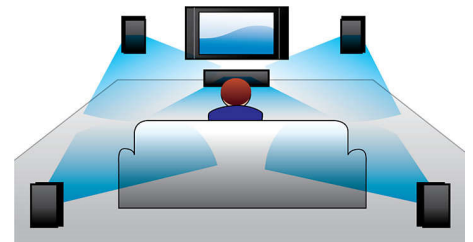

Слушайте и зареждайте вашия iPod/iPhone

Наслаждавайте се на любимата си музика, докато зареждате своя iPod/iPhone! Просто свържете своя iPod/iPhone с неговия USB кабел към USB порта на системата за домашно кино. Тя зарежда вашия iPod/iPhone, като същевременно свири, за да можете да се наслаждавате на своята музика, без да се тревожите за изтощаването на батерията на вашето устройство Apple.

Вграден WiFi

Благодарение на вградения WiFi трябва само да свържете вашата система за

домашно кино с домашната мрежа, за да получите достъп до богата селекция от популярни онлайн услуги. Забавлявайте се с някои от най-добрите уеб сайтове, предлагащи филми, снимки, любопитна информация и друго онлайн съдържание, пригодно да се помества идеално на екрана на вашия телевизор.

Bluetooth безжично поточно предаване

Bluetooth безжично поточно предаване на музика от вашите музикални устройства

Dolby TrueHD и DTS-HD

Dolby TrueHD и DTS-HD Master Audio Essential осигуряват най-качествения звук от вашите Blu-ray дискове. Възпроизвежданото аудио практически не се отличава от студийния маъстринг, така че чувате точно това, което авторите са искали да чуete. Dolby TrueHD и DTS-HD Master Audio Essential допълват цялостното ви развлечение с висока детайлност.