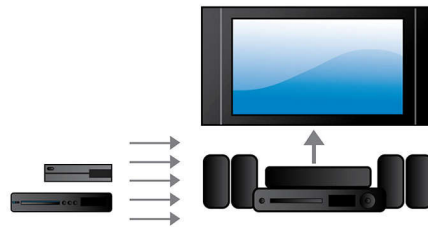

HDMI x 2

Наслаждавайте се на 3D картина, по-истинска от самия живот, и на кристално чист 5.1 или 7.1-канален звук, просто като включите HDMI x 2 аудио изхода на нашия плейър към входа на вашия не-3D аудио/ видео приемник.

Слушайте и зареждайте вашия iPod/iPhone

Наслаждавайте се на любимата си музика, докато зареждате своя iPod/iPhone! Просто свържете своя iPod/iPhone с неговия USB кабел към USB порта на системата за домашно кино. Тя зарежда вашия iPod/iPhone, като същевременно свири, за да можете да се наслаждавате на своята музика, без да се тревожите за изтощаването на батерията на вашето устройство Apple.