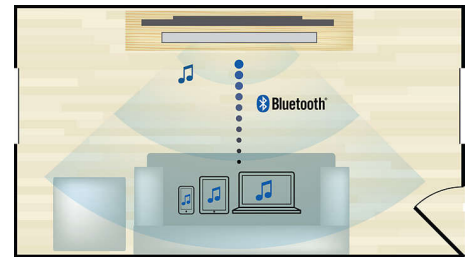

HDMI x 2

Наслаждавайте се на 3D картина, по-истинска от самия живот, и на кристално чист 5.1 или 7.1-канален звук, просто като включите HDMI x 2 аудио изхода на нашия плейър към входа на вашия не-3D аудио/ видео приемник.

Слушайте и зареждайте вашия iPod/iPhone

Наслаждавайте се на любимата си музика, докато зареждате своя iPod/iPhone! Просто свържете своя iPod/iPhone с неговия USB кабел към USB порта на системата за домашно кино. Тя зарежда вашия iPod/iPhone, като същевременно свири, за да можете да се наслаждавате на своята музика, без да се тревожите за изтощаването на батерията на вашето устройство Apple.

Вграден WiFi

Благодарение на вградения WiFi трябва само да свържете вашата система за

домашно кино с домашната мрежа, за да получите достъп до богата селекция от популярни онлайн услуги. Забавлявайте се с някои от най-добрите уеб сайтове, предлагащи филми, снимки, любопитна информация и друго онлайн съдържание, пригодно да се помества идеално на екрана на вашия телевизор.

Bluetooth безжично поточно предаване

Bluetooth безжично поточно предаване на музика от вашите музикални устройства

Dolby TrueHD и DTS-HD

Dolby TrueHD и DTS-HD Master Audio Essential осигуряват най-качествения звук от вашите Blu-ray дискове. Възпроизвежданото аудио практически не се отличава от студийния маъстринг, така че чувате точно това, което авторите са искали да чуete. Dolby TrueHD и DTS-HD Master Audio Essential допълват цялостното ви развлечение с висока детайлност.