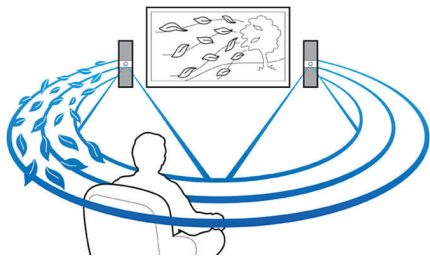

Акценти

Кристално чист звук

Кристално чист звук за превъзходна яснота и реализъм