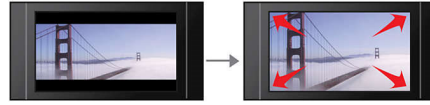

Αναπαραγωγή όλων των ταινιών και της μουσικής σας

- Αναπράγει μουσική από CD, (S)VCD, DVD, DVD+R/RW, DVD-R/RW

Δώστε ζωή στον ήχο και την εικόνα

- Επεξεργασία βίντεο 12-bit/108MHz για φυσικές εικόνες εξαιρετικής ευκρίνειας
- Προσαρμογή στην οθόνη για βέλτιστη προβολή κάθε φορά
- Το Smart Picture προσφέρει προσαρμοσμένες ρυθμίσεις εικόνας

Προσαρμογή στην οθόνη

Σε οτιδήποτε παρακολουθείτε ανεξαρτήτως τηλεόρασης, η λειτουργία προσαρμογής στην οθόνη εξασφαλίζει την πλήρη κάλυψη της οθόνης με εικόνα. Καταργούνται οι ενοχλητικές μαύρες γραμμές στο πάνω και κάτω μέρος, και δεν απαιτείται καμία βαρετή χειροκίνητη προσαρμογή εκ μέρους σας. Απλά πατήστε το κουμπί προσαρμογής στην οθόνη, επιλέξτε φορμά και απολαύστε την ταινία σας σε προβολή πλήρους οθόνης.