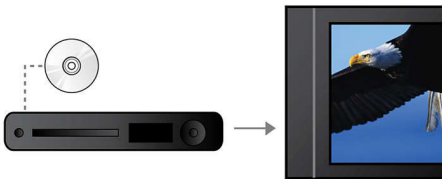

Παίζει τα πάντα

Μπορείτε να αναπαράγετε οποιονδήποτε σχεδόν τύπο δίσκου θέλετε - CD, (S)VCD, DVD, DVD+R, DVD-R, DVD+RW ή DVD-RW. Ασυναγώνιστη ευελιξία και ευκολία αναπαραγωγής όλων των δίσκων σας σε μία συσκευή.