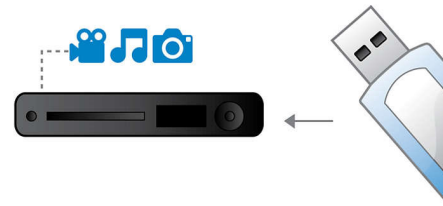

Παίζει τα πάντα

Μπορείτε να αναπαράγετε οποιονδήποτε σχεδόν τύπο δίσκου θέλετε - CD, (S)VCD, DVD, DVD+R, DVD-R, DVD+RW ή DVD-RW. Ασυναγώνιστη ευελιξία και ευκολία αναπαραγωγής όλων των δίσκων σας σε μία συσκευή.

Προσαρμογή στην οθόνη

Σε οτιδήποτε παρακολουθείτε ανεξαρτήτως τηλεόρασης, η λειτουργία προσαρμογής στην οθόνη εξασφαλίζει την πλήρη κάλυψη της οθόνης με εικόνα. Καταργούνται οι ενοχλητικές μαύρες γραμμές στο πάνω και κάτω μέρος, και δεν απαιτείται καμία βαρετή χειροκίνητη προσαρμογή εκ μέρους σας. Απλά πατήστε το κουμπί προσαρμογής στην οθόνη, επιλέξτε φορμά και απολαύστε την ταινία σας σε προβολή πλήρους οθόνης.

USB Media Link

Το Universal Serial Bus (Ενιαίος σειριακός δίαυλος) ή αλλιώς USB είναι ένα πρότυπο πρωτοκόλλων για την εύκολη σύνδεση υπολογιστών, περιφερειακών και καταναλωτικών ηλεκτρονικών συσκευών.

Με το USB Media Link, το μόνο που χρειάζεται είναι να συνδέσετε τη συσκευή USB, να επιλέξετε ταινία, μουσική ή φωτογραφία και να ξεκινήσετε την αναπαραγωγή.