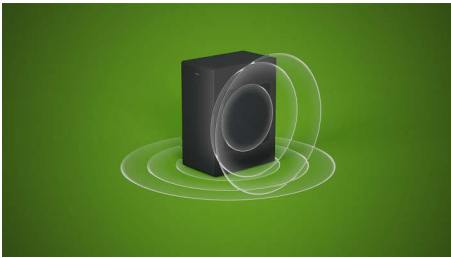

Kenmerken

5.1.2-kanaalsysteem met draadloze subwoofer

Of u nou aan het relaxen bent met uw favoriete muziek-afspeellijst of u zich laat omringen door het gebrul van dinosaurussen, deze 5.1.2-kanaals SoundBar met middenkanaal voor helder stemgeluid en een krachtige, draadloze subwoofer dompelen u onder in rijk en levendig bioscoopgeluid.