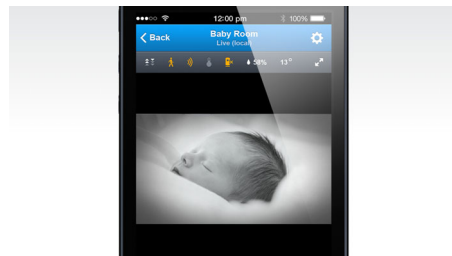

Mod pentru vederea pe timp de noapte

Modul pentru vederea pe timp de noapte vă permite să vedeți fața drăguță a copilului dvs. în întuneric. Lumina infraroșie se declanșează pentru ca monitorul să capteze clipuri video alb-negru clare atunci când este întuneric. Modul pentru vederea pe timp de noapte se activează și se dezactivează automat sau poate fi ajustat manual.

Alerte pentru zgomot și mișcare

Este imposibil de anticipat când i s-ar putea întâmpla ceva copilului dvs. Sistemul wireless de monitorizare HD pentru copii In.Sight supraveghează cu detecție ajustabilă a

zgomotului și mișcării. Veți fi alertat oricând se detectează zgomot sau mișcare. Primiți în mod automat notificări push pe iPhone și iPad când monitorul detectează mișcare sau zgomot.

Senzor de temperatură și umiditate

Senzorii de temperatură și umiditate ai monitorului wireless HD pentru copii In.Sight îți arată nivelul de temperatură și umiditate pe iPhone-ul sau iPad-ul tău. Senzorul de umiditate măsoară nivelul de umiditate, de exemplu, detectând aerul uscat care ar putea irita gâtul copilului. Aplicația te va alerta chiar și atunci când temperatura este prea crescută/scăzută.

Fără PVC și BFR

Monitorul pentru copii In.Sight HD wireless nu conține substanțe ignifuge bromurate (BFR) și clorură de polivinil (PVC). Este în conformitate cu cele mai exigente standarde de siguranță pentru produsele pentru sugari și este complet rezistent la acțiunile copilului, sigur și ecologic.

Premiile CES 2013 pentru inovație

Desemnat în secțiunea Tehnologie pentru o lume mai bună

Sistemul wireless de monitorizare pentru copii Philips In.Sight este pur și simplu accesoriul ideal de îngrijire copii pentru generația smartphone-urilor. Oferă siguranță totală pentru tinerii părinți prin faptul că își pot monitoriza copilul prin iPhone sau iPad. Ingenios de simplu, durează numai câteva minute să efectuați configurarea prin codul QR. Grație calității video HD 720p, părinții își pot urmări bebelușul cu detalii clare. Modul pentru vederea pe timp de noapte monitorizează bebelușul când este întuneric. Cu funcția audio continuă, părinții își pot auzi bebelușul în permanență, chiar și când iPhone-ul sau iPad-ul este blocat.