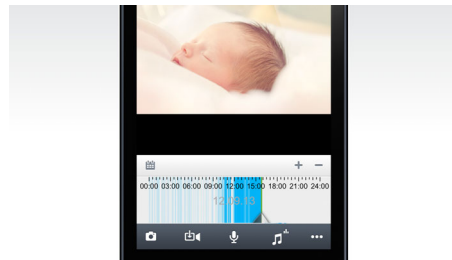

### Configurare ușoară prin codul QR

Configurarea este simplă cu aplicația. Aplicația va genera un cod QR pentru setările tale Wi-Fi de acasă. Prin intermediul codului QR, monitorul se va sincroniza automat cu rețeaua Wi-Fi de la domiciliu, ușor și rapid.

### Rețele directe criptate

Monitorul wireless In.Sight utilizează o metodă de criptare înalt securizată pentru a vă oferi intimitate tot timpul. Monitorul wireless In.Sight utilizează o cheie unică de criptare de fiecare dată când efectuează o conexiune, oferindu-vă o conexiune foarte sigură de fiecare dată când îi priviți pe cei dragi.

### Calitate video HD

Sistemul wireless de monitorizare HD pentru copii In.Sight vă permite să vă vedeți copilul în detaliu. Urmăriți clipuri video la înaltă definiție și o calitate de 720p. „720” se referă la numărul de linii orizontale de rezoluție a ecranului. Litera „p” înseamnă scanare progresivă sau aspectul secvențial al liniilor în fiecare cadru. Cu o rezoluție de 720p, clipurile video sunt mai clare și mai realiste.

### Părinții vorbesc prin intermediul iPhone/iPad

Cu sistemul wireless de monitorizare HD pentru copii In.Sight, puteți vorbi cu copilul dvs. oricând doriți. Doar apăsați „vorbi” pe iPhone sau iPad și cântați-i niște versuri pentru copii. Urmăriți-o cum adoarme liniștită de vocea dvs.