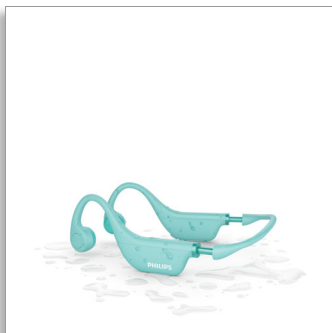

フィリップス
キッズ向けオープンイヤーワイヤレスヘッドホン
オープンイヤーワイヤレス
ヘッドホン

骨伝導
アプリでのペアレンタルコントロール
IPX5 防水性能

TAK4607GR

プレイタイムに最適

このオープンイヤーワイヤレスヘッドホンは、お子様の耳にぴったり。再生時間の制限や音量の調節をフィリップスアプリで行えます。しっかりフィットする調節可能なヘッドバンドなので、お子様が成長してもそのまま使用でき、遊んでいる最中も耳から落ちません。

楽しくファンキーに。お子様の耳にも安全

- 周囲の音を聞き取れるオープンイヤーデザイン
- 保護者がフィリップスアプリで音量や再生時間を制限可能

何時間の再生でも快適さが持続

- 快適なオープンイヤーデザイン
- お子様成長しても使い続けられる調節可能ヘッドバンド

いつでも使用可能

- オンライン授業やゲーム用の内蔵マイクを搭載
- 5時間の再生時間
- IPX5 防水性能

PHILIPS

キッズ向けオープンイヤードイヤレスヘッドホン
オープンイヤードイヤレスヘッドホン 骨伝導, アプリでのペアレンタルコントロール, IPX5 防水性能

特長

快適なオープンイヤードデザイン

子供はいつでも動き回るもの。この軽量ヘッドホンならイヤークップが耳の前に位置するため、ゲーム中でも、オンライン授業や音楽鑑賞の最中でも、ずれることなく常に快適です。

オープンイヤードデザイン

このヘッドホンは骨伝導技術を採用し、お子様は音楽を聴くことも、授業やゲー

ムの音声を聞くこともできます。イヤホンのカップ部分が耳の前方に位置しており、周囲の音をしっかり捉える設計です。

TAK4607GR/00

内蔵マイク

このヘッドホンには周囲の外部雑音を軽減する内蔵マイクが搭載されているため、ゲーム中でも、オンライン授業中でも、保護者との通話中でも、お子様の音声はいつでも明瞭です。

IPX5 防水性能

IPX5 防水性能により、どんな天候でも外で遊べます。このヘッドホンは防滴仕様なので、多少の雨や汗なら不安はありません。

調節可能ヘッドバンド

このヘッドホンのヘッドバンドは柔軟かつ調整可能です。そのため、お子様が成長しても快適なフィット感のまま。4歳から12歳まで、音楽、授業、ゲームのお供として常に活躍します。