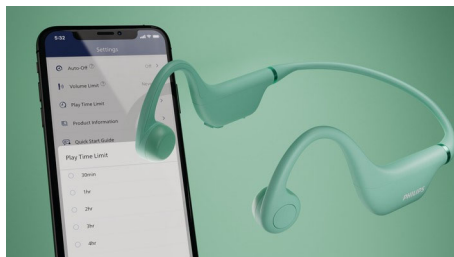

ペアレンタルコントロール

フィリップスアプリで、音量と再生時間のどちらも手軽に制限できます。ヘッドホンの音量レベルは 85 dB に制限されていますが、より繊細な耳用にさらに低い設定も可能です。また、1日あたりや1週間あたりの再生時間を設定すると、上限を超えた場合に音声でお子様へ通知します。

5時間の再生時間

この優れたヘッドホンは5時間の再生が可能です。軽く快適な設計により、お子様は大好きな音楽を聴いたり、保護者と通話しながら、楽しく時間を過ごせます。

TAK4607GR/00

内蔵マイク

このヘッドホンには周囲の外部雑音を軽減する内蔵マイクが搭載されているため、ゲーム中でも、オンライン授業中でも、保護者との通話中でも、お子様の音声はいつでも明瞭です。

IPX5 防水性能

IPX5 防水性能により、どんな天候でも外で遊べます。このヘッドホンは防滴仕様なので、多少の雨や汗なら不安はありません。

調節可能ヘッドバンド

このヘッドホンのヘッドバンドは柔軟かつ調整可能です。そのため、お子様が成長しても快適なフィット感のまま。4歳から12歳まで、音楽、授業、ゲームのお供として常に活躍します。