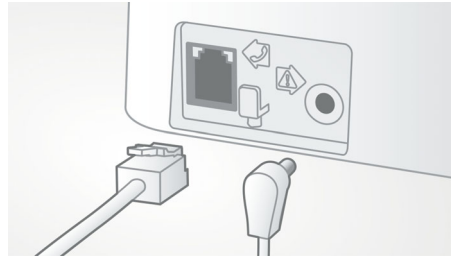

Eenvoudige installatie

Ultiem gemak dankzij de eenvoudige installatie.
Eenvoudige installatie - Plug & Play-product