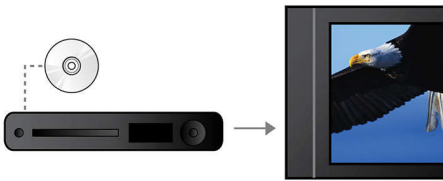

Pasijunkite ir mėgaukitės keliais šaltiniais

- „USB Media Link“ medijai atkurti iš USB atmintinių

PHILIPS

Ypatybės

12-bitų/108MHz vaizdo apdorojimas

12 bitų vaizdo DAC yra aukštos kokybės skaitmeninio signalo į analoginį keitiklis, kuris išsaugo kiekvieną pradinio vaizdo kokybės detalę. Jis atskleidžia subtilius šešėlius ir tolygų spalvų perėjimą, todėl vaizdai yra gyvybingesni ir natūralesni. Įprasto 10 bitų DAC apribojimas tampa akivaizdus, kai naudojami dideli ekranai ir projektoriai.

Grokite viską

Leiskite beveik bet kokį diską – ar tai būtų CD, (S)VCD, DVD, DVD+R, DVD-R, DVD+RW ar DVD-RW diskai. Mėgaukitės nepralenkiamu

lankstumu ir patogumu, atkurdami visus savo diskus vienu įrenginiu.

„Screen Fit“

Nesvarbu, ką žiūrėtumėte per televizorių, „Screen Fit“ užtikrina, kad vaizdas užpildys visą ekraną. Trikdančios juostos juostos viršuje ir apačioje yra pašalintos be jokio varginančio nustatymo rankiniu būdu. Paprasčiausiai paspauskite „Screen Fit“ mygtuką, pasirinkite formatą ir mėgaukitės filmu visame ekrane