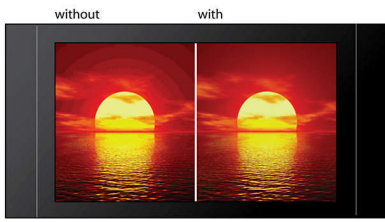

Pasijunkite ir mėgaukitės keliais šaltiniais

- „USB Media Link“ medijai atkurti iš USB atmintinių

PHILIPS

Ypatybės

12-bitų/108MHz vaizdo apdorojimas

12 bitų vaizdo DAC yra aukštos kokybės skaitmeninio signalo į analoginį keitiklis, kuris išsaugo kiekvieną pradinio vaizdo kokybės detalę. Jis atskleidžia subtilius šešėlius ir tolygų spalvų perėjimą, todėl vaizdai yra gyvybingesni ir natūralesni. Įprasto 10 bitų DAC apribojimas tampa akivaizdus, kai naudojami dideli ekranai ir projektoriai.