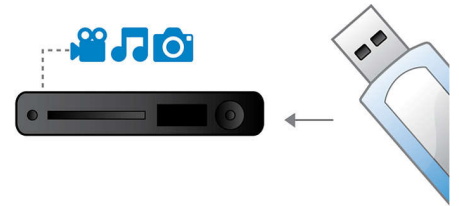

Pasijunkite ir mėgaukitės keliais šaltiniais

- „USB Media Link“ medijai atkurti iš USB atmintinių

PHILIPS

Ypatybės

12-bitų/108MHz vaizdo apdorojimas

12 bitų vaizdo DAC yra aukštos kokybės skaitmeninio signalo į analoginį keitiklis, kuris išsaugo kiekvieną pradinio vaizdo kokybės detalę. Jis atskleidžia subtilius šešėlius ir tolygų spalvų perėjimą, todėl vaizdai yra gyvybingesni ir natūralesni. Įprasto 10 bitų DAC apribojimas tampa akivaizdus, kai naudojami dideli ekranai ir projektoriai.

Grokite viską

Leiskite beveik bet kokį diską – ar tai būtų CD, (S)VCD, DVD, DVD+R, DVD-R, DVD+RW ar DVD-RW diskai. Mėgaukitės nepralenkiamu

lankstumu ir patogumu, atkurdami visus savo diskus vienu įrenginiu.

„Screen Fit“

Nesvarbu, ką žiūrėtumėte per televizorių, „Screen Fit“ užtikrina, kad vaizdas užpildys visą ekraną. Trikdančios juostos juostos viršuje ir apačioje yra pašalintos be jokio varginančio nustatymo rankiniu būdu. Paprasčiausiai paspauskite „Screen Fit“ mygtuką, pasirinkite formatą ir mėgaukitės filmu visame ekrane

„USB Media Link“

„Universal Serial Bus“ (USB) yra protokolo standartas, naudojamas jungimuisi su kompiuteriu, periferiniais ir elektroniniais įrenginiais. Visa, ką jums reikia padaryti su „USB Media Link“ jungtimi, tai įjungti savo USB prietaisą, pasirinkti filmą, muziką ar nuotrauką ir leisti juos.