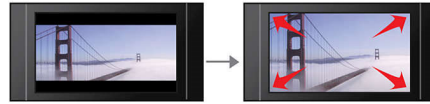

Pasijunkite ir mėgaukitės keliais šaltiniais

- „USB Media Link“ medijai atkurti iš USB atmintinių

PHILIPS

Ypatybės

12-bitų/108MHz vaizdo apdorojimas

12 bitų vaizdo DAC yra aukštos kokybės skaitmeninio signalo į analoginį keitiklis, kuris išsaugo kiekvieną pradinio vaizdo kokybės detalę. Jis atskleidžia subtilius šešėlius ir tolygų spalvų perėjimą, todėl vaizdai yra gyvybingesni ir natūralesni. Įprasto 10 bitų DAC apribojimas tampa akivaizdus, kai naudojami dideli ekranai ir projektoriai.

„Screen Fit“

Nesvarbu, ką žiūrėtumėte per televizorių, „Screen Fit“ užtikrina, kad vaizdas užpildys visą ekraną. Trikdančios juostos juostos viršuje ir apačioje yra pašalintos be jokio varginančio nustatymo rankiniu būdu. Paprasčiausiai paspauskite „Screen Fit“ mygtuką, pasirinkite formatą ir mėgaukitės filmu visame ekrane

„USB Media Link“

„Universal Serial Bus“ (USB) yra protokolo standartas, naudojamas jungimuisi su kompiuteriu, periferiniais ir elektroniniais įrenginiais. Visa, ką jums reikia padaryti su „USB Media Link“ jungtimi, tai įjungti savo USB prietaisą, pasirinkti filmą, muziką ar nuotrauką ir leisti juos.