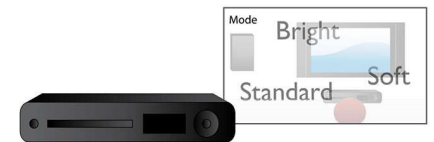

Sumanusis vaizdas

Sumanusis paveikslėlis siūlo optimalius vaizdo spalvos, ryškumo, sodrumo, kontrasto, aiškumo ir kt. nustatymus, sustiprinant įprastą žiūrėjimo patirtį.