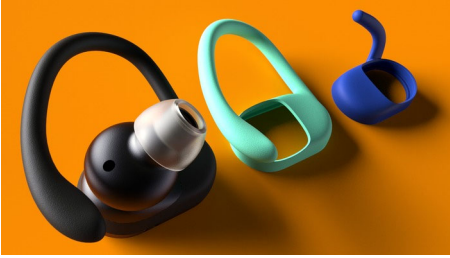

Skutočne bezdrôtové športové slúchadlá
Prispôsobený tvar ucha Monitor srdcového tepu, Spony na ucho alebo krídlové špičky, UV čistenie

TAA7306BK/00

Hlavné prvky

Spony na ucho alebo krídlové špičky

Pri ľahkých až stredne náročných tréningoch zabezpečia ohybné a odnímateľné krídlové špičky bezpečné upevnenie. Keď sa chystáte na náročný tréning, spony na ucho udržia slúchadlá v ušiach. Vyberte si farbu spôn alebo špičiek podľa svojho štýlu.