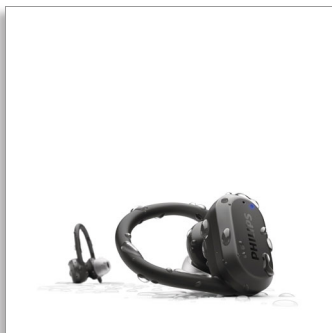

Philips  
Skutočne bezdrôtové  
športové slúchadlá

Prispôsobené tvaru ucha

Monitor srdcového tepu  
Spony na ucho alebo krídlové  
špičky  
UV čistenie

TAA7306BK

## Trénujte inteligentnejšie

Bežte rýchlejšie. Skáčte vyššie. Tieto skutočne bezdrôtové športové slúchadlá sa môžu pochváliť odpojiteľnými svorkami na ucho na obzvlášť bezpečné upevnenie. Vďaka povzbudzujúcemu zvuku budete sústredení a zabudovaný monitor srdcového tepu vám pomôže trénovať v zhode s vaším telom.

### Bezpečné, nech sa deje čokoľvek.

- Prispôsobivý tvar. Spony na ucho alebo krídlové špičky
- Počúvajte svoje telo. Monitor srdcového tepu
- Zaberte, zostaňte svieži. UV čistenie
- Vodotesnosť a prachotesnosť IP57

# PHILIPS

Skutočne bezdrôtové športové slúchadlá  
Prispôsobený tvar ucha Monitor srdcového tepu, Spony na ucho alebo krídlové špičky, UV čistenie

TAA7306BK/00