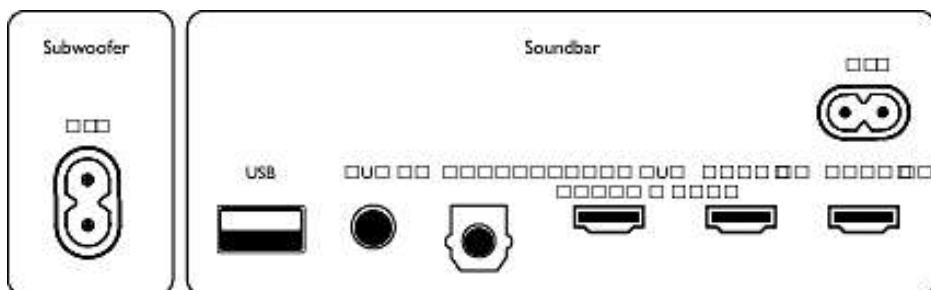

Podržani audio formati

- HDMI ARC/eARC: Dolby Atmos, Dolby Digital, Dolby Digital Plus, Dolby TrueHD, LPCM 2-kanalni, Dolby MAT
- Play-Fi: AIFF, FLAC, MP3, WAV, MPEG4 AAC, MPEG4 M4A

Bluetooth: SBC

- HDMI IN1/IN2: Dolby Atmos, Dolby Digital, Dolby Digital Plus, Dolby TrueHD, LPCM 2-kanalni, Dolby MAT
- USB: MP3, WAV, FLAC
- Optički: Dolby Digital, LPCM 2-kanalni

Vanjska kartonska kutija

- Duljina: 105,5 cm
- Broj pakiranja: 2
- Širina: 57 cm
- Bruto masa: 20 kg
- Visina: 18 cm
- GTIN: 1 48 95229 10996 1
- Neto masa: 14,4 kg
- Tara: 5,6 kg

Praktičnost

- Daljinski upravljač
- Noćni n. rada: Ne

Kompatibilnost

- Upravljanje aplikacijom za pametni telefon / tablet

Snaga

- Napajanje glavne jedinice: 100 – 240 V AC, 50/60 Hz
- Napajanje niskotonca: 100 – 240 V AC, 50/60 Hz
- Potrošnja energije dok je niskotonac u stanju pripravnosti: < 0,5 W
- Potrošnja energije glavne jedinice u stanju pripravnosti: < 0,5 W
- Automatsko stanje pripravnosti

Dimenzije pakiranja

- Visina: 15 cm
- Vrsta pakiranja: Kutija
- Vrsta smještanja na policu: Ležeći položaj
- Širina: 103 cm
- Dubina: 42,5 cm
- Broj proizvoda u kompletu: 1
- EAN: 48 95229 10996 4
- Bruto masa: 9,3 kg
- Neto masa: 7,2 kg
- Tara: 2,1 kg

Dodatna oprema

- Dodatna oprema u kompletu: Daljinski upravljač, 1 baterija CR2025, Kabel za napajanje, Nosač za montažu na zid, Kratke upute za korisnike, Međunarodni jamstveni list

Datum izdavanja
2024-04-08

Verzija: 7.2.1

EAN: 48 95229 10996 4

© 2024 Koninklijke Philips N.V.
Sva prava pridržana.

Specifikacije su podložne promjeni bez prethodne obavijesti. Trgovačke marke su u vlasništvu tvrtke Koninklijke Philips N.V. ili njihovih odgovarajućih vlasnika.

www.philips.com