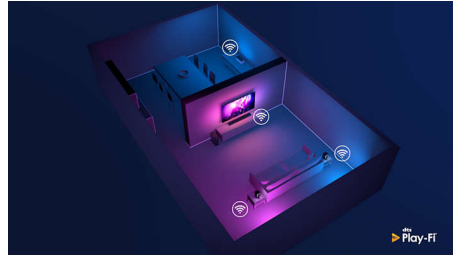

### Dolby Atmos

Pojačajte dramatičnost, bez obzira na sadržaj. Ovaj soundbar, kompatibilan s Dolby Atmos, reproducira duboke i visoke tonove, stvarajući trodimenzionalni surround zvuk koji protječe iznad i oko vas.

### Play-Fi. Za više prostorija i više

Jednostavna Play-Fi kompatibilnost ovaj soundbar čini zvijezdom vaše konfiguracije u više prostorija. Možete sinkronizirati zvučnike s podrškom za Play-Fi za zvuk u više prostorija ili čak konfigurirati pravi surround sustav – sve to putem aplikacije Philips Sound ili Play-Fi.