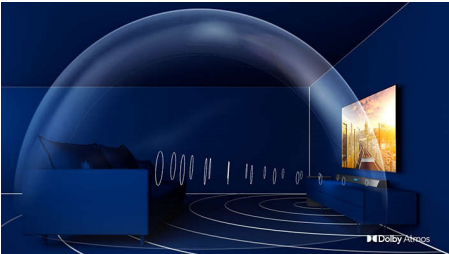

Dolby Atmos

Pojačajte dramatičnost, bez obzira na sadržaj. Ovaj soundbar, kompatibilan s Dolby Atmos, reproducira duboke i visoke tonove, stvarajući trodimenzionalni surround zvuk koji protječe iznad i oko vas.

Način rada Stadium EQ

Doživite uzbuđenje sportskih događaja uživo, i to u svom dnevnom boravku. Način rada Stadium EQ obavija vas ambijentalnom bukom mase, baš kao da sjedite na stadionu! Svaki

odlučujući trenutak donijet će vam uzbuđenje, a i dalje ćete kristalno jasno čuti komentar.