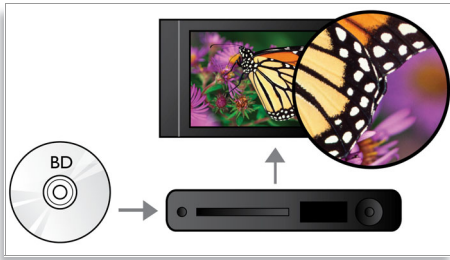

Ouçá mais

- Dolby Digital Plus para som surround 7.1 de alta fidelidade

Desfrute mais

- BD-Live* (Perfil 2.0) para desfrutar de conteúdos de bónus em Blu-ray
- A Ligação USB 2.0 de Alta Velocidade reproduz vídeo/música de unidades flash USB
- Desfrute de todos os seus filmes e música em CD e DVD
- O EasyLink controla todos os produtos EasyLink com um único telecomando

PHILIPS
sense and simplicity

Destaques

Reprodução de discos Blu-ray

Os discos Blu-ray podem armazenar dados em alta definição, assim como imagens de resolução 1920 x 1080 (alta definição completa). As cenas ganham vida graças à riqueza dos pormenores, à fluidez dos movimentos e à nitidez das imagens. Este formato reproduz ainda som surround descomprimido, pelo que a sua experiência sonora é extraordinariamente realista. A elevada capacidade de armazenamento dos discos Blu-ray permite ainda desfrutar de uma série de possibilidades interactivas. A navegação fácil durante a reprodução e outras funcionalidades, por exemplo menus sobrepostos, confere uma nova dimensão ao entretenimento em casa.

Dolby TrueHD

O Dolby TrueHD oferece-lhe 7.1 canais com o melhor som a partir dos seus Blu-ray Discs. O som reproduzido é praticamente indistinguível do som de um estúdio de gravação, para que oiça exactamente aquilo que os artistas tinham em mente. O som Dolby TrueHD completa a