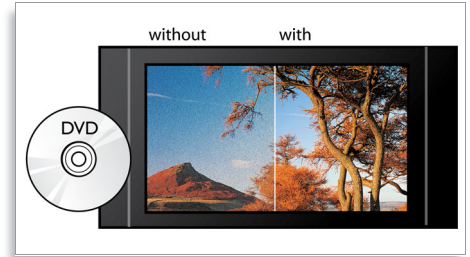

Aumento da resolução de vídeo DVD

A tecnologia HDMI de 1080p com aumento da resolução oferece-lhe imagens cristalinas. Agora é possível desfrutar dos filmes em DVD de definição padrão na resolução de alta definição, com mais detalhes e imagens mais realistas. O varrimento progressivo (representado pelo "p" em "1080p") elimina a estrutura de linhas presente nos ecrãs de TV, assegurando imagens extremamente nítidas. Além disso, a HDMI estabelece uma ligação digital directa que pode transportar o vídeo digital em HD descomprimido e o áudio digital multicanal, sem conversões para analógico, reproduzindo imagens e sons de qualidade perfeita, sem qualquer ruído de fundo.