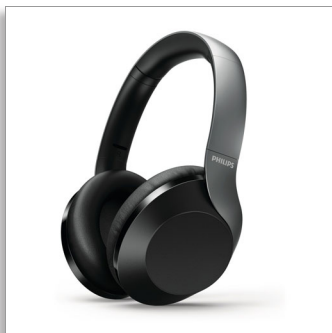

Philips  
Trådlös over-ear-hörlur  
med Hi-Res Audio

40 mm högtalarelement/sluten  
baksida  
Over-ear

TAPH805BK

## Styr tystnaden

Trådlös over-ear-hörlur med aktiv brusreducering

Hör musiken, inte omgivningen. Du kan styra funktionen för aktiv brusreducering på dessa trådlösa over-ear-hörlurar så att den passar din situation. Med 30 timmars speltid samt flexibel snabbbladdning klarar du hela resan

### Känns bra. Ser bra ut. Spelar länge

- Aktiv brusreducering (ANC). Förlora dig själv, inte musiken
- 30 timmars spel- eller samtalstid (25 timmar med ANC på)
- Vikbar och kompakt design. Enkel förvaring
- Smidigt, justerbart huvudband. Mjuka öronkuddar