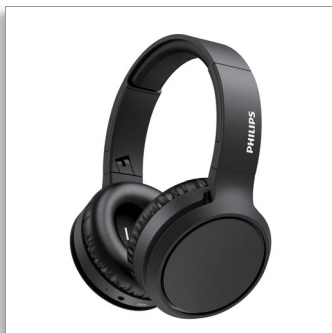

Philips
Беспроводные наушники

40-мм излучатели, закрытая конструкция

Небольшой вес
Компактная складная конструкция
До 29 часов воспроизведения

TAH5205BK

Качественные низкие частоты

Насладитесь насыщенными басами! Эти беспроводные полноразмерные наушники оснащены кнопкой усиления басов для более насыщенного звучания низких частот. Оцените до 29 часов работы в режиме воспроизведения, быструю зарядку и стабильное подключение Bluetooth для непрерывного воспроизведения.

Глубокие и насыщенные басы

- Мощные излучатели 40 мм с неодимовыми магнитами. Кнопка усиления басов.
- Всего 15 минут зарядки для 4 часов воспроизведения
- 29 часов воспроизведения. Зарядка USB-C.
- Полноразмерные, закрытого типа. Отличная звукоизоляция.

Максимум комфорта. Максимум стиля.

- Компактная складная конструкция для удобного хранения.
- Яркие матовые расцветки
- Облегченное регулируемое оголовье с подкладкой.
- Мягкие чашки наушников с регулируемым углом для полного комфорта

PHILIPS

Беспроводные наушники

40-мм излучатели, закрытая конструкция Небольшой вес, Компактная складная конструкция, До 29 часов воспроизведения

Основные особенности

Кнопка усиления басов

Эти полноразмерные наушники оснащены мощными 40-мм звуковыми излучателями с неодимовыми магнитами, которые обеспечивают чистое звучание и насыщенные низкие частоты. Если вы хотите большего, нажмите кнопку усиления басов — вы моментально почувствуете разницу.