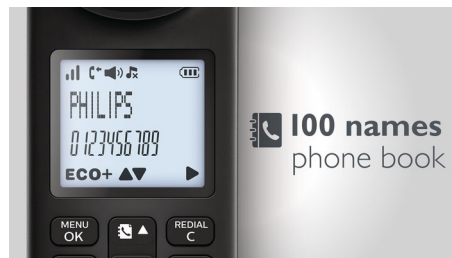

100 nime mahutav telefoniraamat

Hoidke alati oma lähedaste telefoninumbrid käeulatuses: salvestage telefoniraamatusse kuni 100 lemmikisikut.