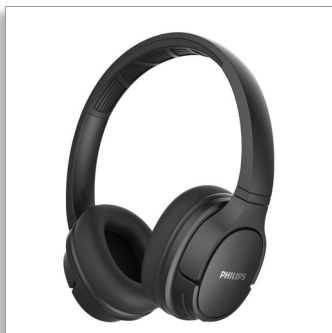

Philips  
Draadloze hoofdtelefoon

40 mm drivers/gesloten  
achterkant  
Voor over het oor  
Zweet- en waterbestendig

TASH402BK

## Blijf koel.

Ook al is het superheet.

Verpletter uw persoonlijke records met deze draadloze, zweetbestendige on-ear-sportheadfoon. Ze zijn licht en comfortabel en bieden 20 uur afspeeltijd na slechts één keer te zijn opladen. De oorkussens houden u gefocust wanneer het warm wordt.

### **Van workout-afspeellijst naar belangrijk telefoongesprek**

- 40 mm neodymium-luidsprekerdrivers
- Gedetailleerd geluid. Goede bas. Geweldige passieve geluidsisolatie
- Slimme koppeling. Uw Bluetooth-apparaat automatisch zoeken