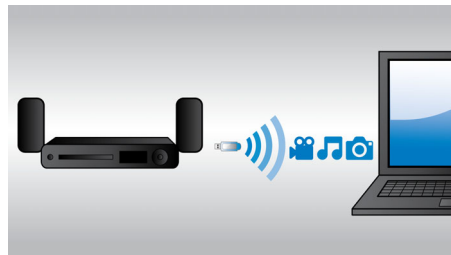

Ingebouwde Wi-Fi

Dankzij de ingebouwde Wi-Fi kunt u genieten van allerlei populaire onlineservices. U sluit uw home cinema gewoon rechtstreeks op uw thuisnetwerk aan. U hebt toegang tot fantastische websites met films, foto's, infotainment en andere onlinecontent speciaal voor uw TV.