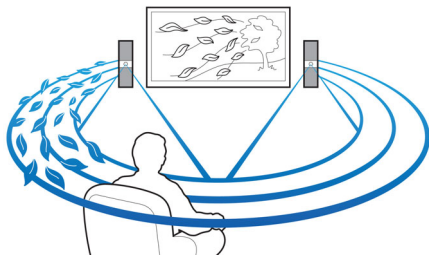

Kenmerken

Eersteklas zachte dome-tweeters

Met Philips Crystal Clear Sound kunt u nu elk geluidsdetail waarnemen en waarderen, zoals het hoort te klinken en zoals de artiest of regisseur het heeft bedoeld. Crystal Clear Sound geeft de geluidsbron weer - of dit nu een actiefilm, musical of live-uitvoering is - getrouw, nauwkeurig en zonder vervorming. Philips home cinema-systemen met Crystal Clear Sound beperken de geluidsverwerking tot een minimum en behouden de zuiverheid van de oorspronkelijke audiocontent. Als resultaat worden uw oren getraakteerd op een grotere sonische accuratesse.