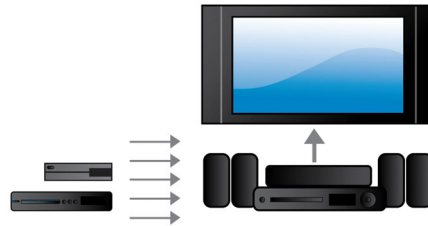

- Sluit HDMI-apparaten aan via de HDMI-hub voor fantastisch geluid en beeld
- Ingebouwde Wi-Fi om draadloos van uw aangesloten media te genieten
- Smart TV voor onlineservices en toegang tot multimedia op TV
- Full HD 3D Blu-ray voor een overweldigende 3D-filmervaring

PHILIPS

Kenmerken

Eersteklas zachte dome-tweeters

Met Philips Crystal Clear Sound kunt u nu elk geluidsdetail waarnemen en waarderen, zoals het hoort te klinken en zoals de artiest of regisseur het heeft bedoeld. Crystal Clear Sound geeft de geluidsbron weer - of dit nu een actiefilm, musical of live-uitvoering is - getrouw, nauwkeurig en zonder vervorming. Philips home cinema-systemen met Crystal Clear Sound beperken de geluidsverwerking tot een minimum en behouden de zuiverheid van de oorspronkelijke audiocontent. Als resultaat worden uw oren getraakteerd op een grotere sonische accuratesse.

Automatische kalibratie

Het aanpassen van uw nieuwe Philips home cinema voor een optimale geluidservaring is nu kinderspel. Door eenvoudig een knop op de afstandsbediening aan te raken, activeert u de vooraf ingestelde software voor geluidskalibratie en zendt deze testsignalen naar de luidsprekers. Deze signalen worden opgevangen en geanalyseerd door de automatische kalibratiemicrofoon en de nodige aanpassingen worden gemaakt, waarbij

HDMI-hub

Met de extra HDMI-poorten van de HDMI-hub kunt u nog meer apparaten aansluiten op uw home cinema, zoals uw gameconsole of HD set-top box. Door de apparaten via de HDMI-hub aan te sluiten, kunt u voor al uw entertainment genieten van High Definition-geluid en -beeld.