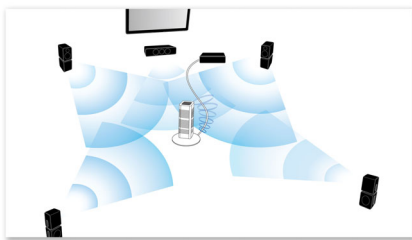

- Sluit HDMI-apparaten aan via de HDMI-hub voor fantastisch geluid en beeld
- Ingebouwde Wi-Fi om draadloos van uw aangesloten media te genieten
- Smart TV voor onlineservices en toegang tot multimedia op TV
- Full HD 3D Blu-ray voor een overweldigende 3D-filmervaring

Automatische kalibratie

Het aanpassen van uw nieuwe Philips home cinema voor een optimale geluidservaring is nu kinderspel. Door eenvoudig een knop op de afstandsbediening aan te raken, activeert u de vooraf ingestelde software voor geluidskalibratie en zendt deze testsignalen naar de luidsprekers. Deze signalen worden opgevangen en geanalyseerd door de automatische kalibratiemicrofoon en de nodige aanpassingen worden gemaakt, waarbij

HDMI-hub

Met de extra HDMI-poorten van de HDMI-hub kunt u nog meer apparaten aansluiten op uw home cinema, zoals uw gameconsole of HD set-top box. Door de apparaten via de HDMI-hub aan te sluiten, kunt u voor al uw entertainment genieten van High Definition-geluid en -beeld.