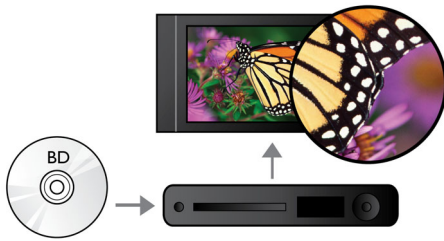

Escucha más

- Dolby TrueHD para un sonido de alta fidelidad

Disfruta más

- Disfruta de todas tus películas y música desde CD y DVD
- USB 2.0 reproduce vídeo/música de una unidad flash USB/unidad de disco duro
- EasyLink para controlar todos los dispositivos HDMI CEC con un solo mando
- BD-Live (perfil 2.0) para disfrutar de contenido adicional online para Blu-ray

PHILIPS

Destacados

Reproducción de Blu-ray Disc

Los discos Blu-ray tienen capacidad para contenidos en alta definición, junto con imágenes con una resolución de 1920 x 1080 de alta definición plena. Las escenas se reproducen con todo detalle, los movimientos se suavizan y las imágenes se vuelven realmente nítidas. Blu-ray ofrece además un sonido Surround sin comprimir, de manera que la experiencia acústica resulta increíblemente real. La elevada capacidad de almacenamiento de los discos Blu-ray permite integrar además un sinfín de posibilidades interactivas. La perfecta navegación durante la reproducción, y otras interesantes funciones como los menús emergentes, aportan una dimensión totalmente nueva al entretenimiento en casa.

Escalado visual de DVD

El escalado con HDMI 1080p proporciona imágenes de gran nitidez. Ahora, podrás disfrutar de películas de DVD con definición estándar en una resolución de alta definición, que te ofrece imágenes más reales con más detalles. El escaneado progresivo (representado por la "p" de "1080p") elimina la estructura de líneas predominante en las pantallas de los televisores, lo que asegura imágenes impecablemente nítidas. Para