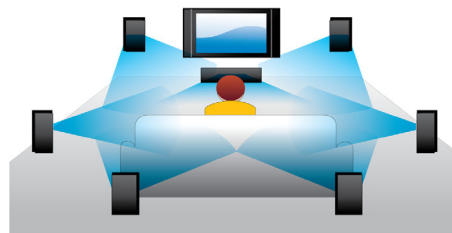

Dolby TrueHD

Dolby TrueHD ofrece el sonido de mayor calidad procedente de los Blu-ray Discs. El audio reproducido no se distingue prácticamente de las grabaciones realizadas en un estudio, por lo que se escucha lo que los creadores pretendían que se escuchase. Dolby TrueHD completará tu experiencia de entretenimiento en alta definición.