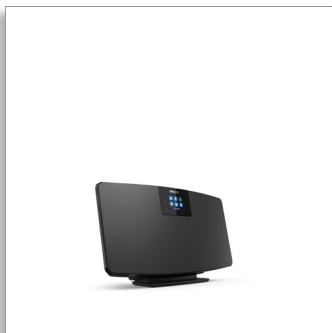

Philips
Интернет-радио

DAB+
Spotify Connect
Bluetooth®

TAM2805

Сверхтонкий. Многофункциональный.

Мало пространства? Не ограничивайте себя в развлечениях. Помимо интернет-радио с DAB+ эта микросистема с тонким корпусом и креплением на стену поддерживает Spotify Connect и Bluetooth-соединение. Вы можете подключить к ней даже CD-плеер или виниловый проигрыватель.

Широкие возможности размещения. Привлекательный дизайн.

- Компактный дизайн с возможностью настенного монтажа. Также доступен вариант установки на столе
- 2 широкополосных динамика 2,75". Максимальная выходная мощность 10 Вт
- Универсальная компактная система для всей вашей музыки
- Идеально для небольших пространств

Наполните комнату музыкой

- Цветной TFT-дисплей 2,4". Пульт ДУ в комплекте
- Будильник. Просыпайтесь под звуки любимой радиостанции или обычный сигнал

PHILIPS

Основные особенности

Одна компактная система для воспроизведения любой музыки

Идеально для небольших пространств

Вы можете установить эту микросистему с тонким корпусом на входящую в комплект подставку или повесить прямо на стену. Два широкополосных излучателя обеспечивают кристально чистое стереозвучание.