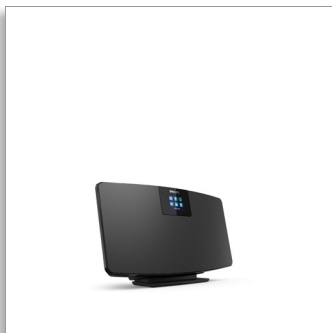

Philips  
Интернет-радио

DAB+  
Spotify Connect  
Bluetooth®

TAM2805

## Сверхтонкий. Многофункциональный.

Мало пространства? Не ограничивайте себя в развлечениях. Помимо интернет-радио с DAB+ эта микросистема с тонким корпусом и креплением на стену поддерживает Spotify Connect и Bluetooth-соединение. Вы можете подключить к ней даже CD-плеер или виниловый проигрыватель.