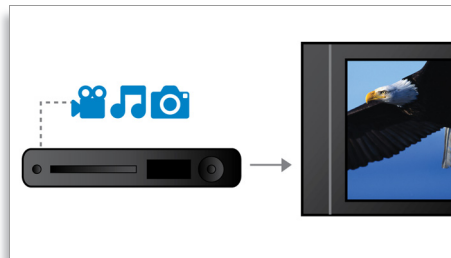

Reprodução completa

Reproduza praticamente todos os formatos de mídia que desejar: DivX, MP3, WMA ou JPEG. Experimente a praticidade imbatível da incrível capacidade de reprodução e o prazer de

compartilhar arquivos de mídia em sua TV ou Home Theater no conforto da sua sala.