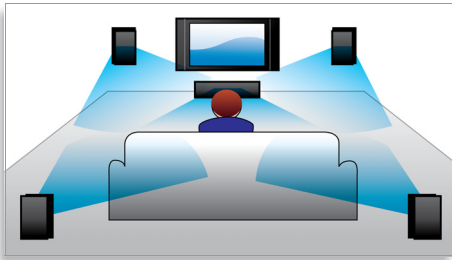

Destaques

Dolby Digital e Pro Logic II

O decodificador integrado Dolby Digital elimina a necessidade de decodificador externo, processando os seis canais de informações de áudio para fornecer uma experiência de som surround de alta qualidade e uma sensação incrivelmente natural de ambientação e realismo dinâmico. O Dolby Pro Logic II oferece cinco canais de processamento de som de alta qualidade de qualquer origem de áudio estéreo.