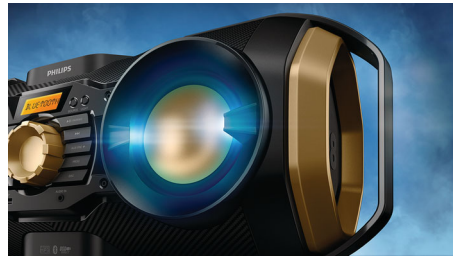

USB Direct MP3 mūzikai

USB Direct MP3 mūzikas atskaņošanai

Atskaņojiet MP3-CD, CD un CD-R/RW

MP3 — MPEG 1 formāta 7,6 cm (3 collu) audio atskaņotājs. MP3 ir revolucionāra saspišanas tehnoloģija, kas līdz desmit reizēm samazina apjomīgus digitālos mūzikas failus, krasi nepasliktinot to skaņas kvalitāti. MP3 ir kļuvis par standarta audio saspišanas formātu,

ko lieto globālajā tīmeklī un kas nodrošina ātru un vienkāršu audio failu pārsūtīšanu.

FM/MW (AM) stereo uztvērējs

FM/MW (AM) stereo uztvērējs

Izgaismojiet ballīti

Paātriniet ballītes ritmu ar dinamisku apgaismojumu mūzikas ritmos. Padariet nakti gaišu ar diviem stilīgiem dinamiskā apgaismojuma efektiem tieši no skaļruņiem. Apgaismojumu ātri un viegli var ieslēgt vai izslēgt ar slēdzi. Nodrošiniet ballītē sev vēlamo apgaismojumu, sākot no ambientai mūzikai raksturīgā relaksējošā apgaismojuma līdz klubu mūzikas efektiem. Veidojiet ballītes stilu un noskaņu!

Dinam. zem.frekv. skaņas pastipr.

Dinamiskais zemās frekvences skaņas pastiprinājums palielina mūzikas baudījumu līdz maksimumam, akcentējot mūzikas zemās

frekvences skaņas saturu visā skaļuma iestatījuma diapazonā – no klusākā uz skaļāko – ar vienu pieskārienu! Ja ir iestatīts zems skaļuma līmenis, parasti apakšējās zemās frekvences vairs nav saklausāmas. Lai to novērstu, varat ieslēgt dinamisko zemās frekvences skaņas pastiprinājumu, tādējādi pastiprinot zemās frekvences skaņas līmeni. Līdz ar to varat baudīt nemainīgas kvalitātes skaņu pat niecīgā skaļumā.