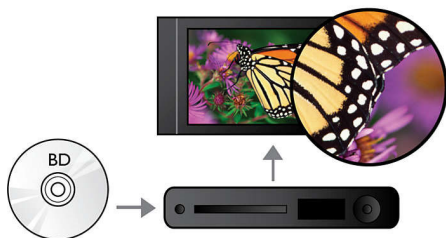

Philips
Odtwarzacz płyt Blu-ray

BDP7300

Zadziw swoje zmysły dźwiękiem i obrazem w wysokiej rozdzielczości

Ciesz się ekscytującym obrazem w wysokiej rozdzielczości dzięki modelowi BDP7300. Zobacz każdy szczegół, płynną akcję i żywe kolory z technologią x.v.Colour. Oglądaj nowości na DVD w rozdzielczości 1080p dzięki złączu HDMI.

Usłysz więcej

- Dolby TrueHD i DTS-HD MA zapewniają 7.1-kanałowy dźwięk przestrzenny HD

Zobacz więcej

- Możliwość odtwarzania płyt Blu-ray zapewnia ostry obraz w pełnej rozdzielczości 1080p
- Zwiększanie rozdzielczości obrazu DVD do 1080p przez HDMI zapewnia obrazy o jakości zbliżonej do HD
- Rozdzielczość 1080p przy 24 klatkach/s zapewnia obraz jak w kinie
- DivX Ultra umożliwia udoskonalone odtwarzanie plików multimedialnych DivX

Przeżyj więcej

- Ciesz się filmami i muzyką z płyt CD i DVD
- Funkcja EasyLink umożliwia sterowanie wszystkimi urządzeniami HDMI CEC przy użyciu jednego pilota.
- Szybkie złącze USB 2.0 zapewnia odtwarzanie filmów i utworów muzycznych przechowywanych w pamięci flash USB
- BD-Live (Profil 2.0) zapewnia wiele radości z przeglądania dodatkowej zawartości płyt Blu-ray

PHILIPS

Zalety

Odtwarzanie płyt Blu-ray

Płyty Blu-ray to nośniki danych wysokiej rozdzielczości, w tym zdjęć w formacie 1920 x 1080, który charakteryzuje obrazy w pełnej jakości HD. Dzięki temu sceny oglądane na ekranie wyglądają jak prawdziwe, a płynne odtwarzanie ruchu i krystalicznie czysty obraz zapierają dech. Technologia Blu-ray zapewnia również nieskompresowany i nieprawdopodobnie realistyczny dźwięk przestrzenny. Duża pojemność płyt Blu-ray umożliwia wykorzystanie szerokiej gamy funkcji interaktywnych. Płynna nawigacja podczas odtwarzania i inne interesujące funkcje, takie jak menu podręczne, tworzą zupełnie nowy wymiar domowej rozrywki.