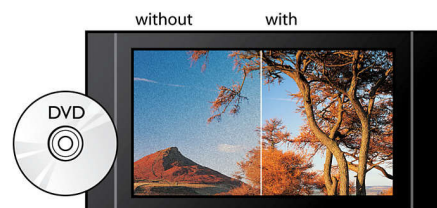

Zwiększanie rozd. obrazu z płyty DVD

Funkcja zwiększania rozdzielczości do 1080p pozwala uzyskać krystalicznie czysty obraz. Filmy DVD w rozdzielczości standardowej można teraz oglądać w wysokiej rozdzielczości HD, która zapewnia bardziej szczegółowy i naturalny obraz. Funkcja bez przeplotu (oznaczona literą „p” w „1080p”) eliminuje układ linii, występujący często na ekranie telewizora, zapewniając wyraźny obraz przez cały czas. Dodatkowo interfejs HDMI zapewnia bezpośrednie połączenie cyfrowe, które przesyła sygnał wideo HD oraz cyfrowy, wielokanałowy sygnał audio, nie dokonując ich konwersji na sygnały analogowe, co zapewnia idealną jakość obrazu i dźwięku oraz kompletny brak zakłóceń.