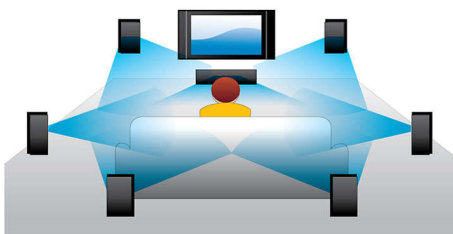

PHILIPS

Zalety

Odtwarzanie płyt Blu-ray

Płyty Blu-ray to nośniki danych wysokiej rozdzielczości, w tym zdjęć w formacie 1920 x 1080, który charakteryzuje obrazy w pełnej jakości HD. Dzięki temu sceny oglądane na ekranie wyglądają jak prawdziwe, a płynne odtwarzanie ruchu i krystalicznie czysty obraz zapierają dech. Technologia Blu-ray zapewnia również nieskompresowany i nieprawdopodobnie realistyczny dźwięk przestrzenny. Duża pojemność płyt Blu-ray umożliwia wykorzystanie szerokiej gamy funkcji interaktywnych. Płynna nawigacja podczas odtwarzania i inne interesujące funkcje, takie jak menu podręczne, tworzą zupełnie nowy wymiar domowej rozrywki.

Dolby TrueHD i DTS-HD MA

Formaty DTS-HD Master Audio oraz Dolby TrueHD wydobywają z płyt Blu-ray 7.1-kanalowy dźwięk przestrzenny doskonałej jakości. Odtwarzany dźwięk jest niemalże niemożliwy do odróżnienia od wersji studyjnej, tak więc słyszysz dokładnie to, co było zamysłem twórców. Formaty DTS-HD Master Audio oraz Dolby TrueHD stanowią wspaniałe

uzupełnienie Twoich wrażeń z rozrywki w jakości HD.

BD-Live (Profil 2.0)

Funkcja BD-Live zapewnia jeszcze więcej możliwości w zakresie standardu wysokiej rozdzielczości. Teraz możesz otrzymywać nowości, podłączając swój odtwarzacz Blu-ray Disc do Internetu. Wyjątkowe pliki do pobrania, wydarzenia i czaty na żywo, gry i zakupy – to wszystko czeka właśnie na Ciebie! Ciesz się nowymi możliwościami standardu High Definition z odtwarzaczem Blu-ray Disc i funkcją BD-Live!