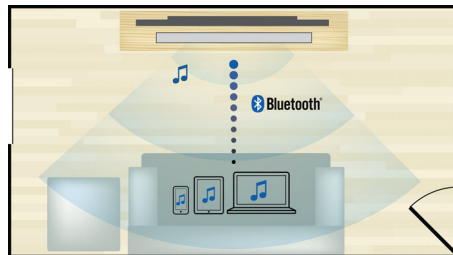

Juhtmevaba voogedastus Bluetoothiga

Muusika juhtmevaba voogedastus Bluetoothiga teie muusikaseadmetest

Dolby TrueHD ja DTS-HD

Dolby TrueHD ja DTS-HD Master Audio Essential pakuvad parimat heli Blu-ray-plaadidelt. Heli taasesitus sarnaneb alge salvestusega, seega kuulete heli just nii, nagu selle looja soovis. Dolby TrueHD ja DTS-HD Master Audio Essential täiustavad teie meelelahutuselamust.