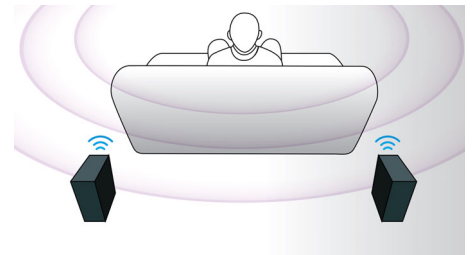

Juhtmevabad tagumised kõlarid

Juhtmevabad tagumised kõlarid on lihtsamini paigaldatavad ja teisaldatavad. Häirevaba tehnoloogiaga juhtmeta kõlarid pakuvad täielikku ruumilist heli ilma ebameeldivate juhtmeteta. **Juhtmeta ühendus on ainult peaseadme ja tagumiste kõlarite vahel. Tagumised kõlarid on mõlemad ühendatud juhtmeta vastuvõtja moodulitega.