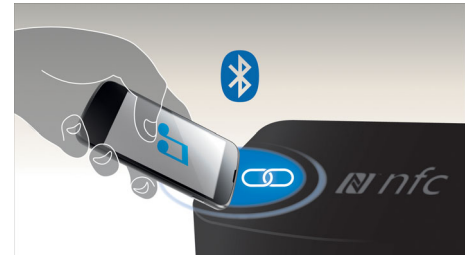

### Dolby TrueHD ja DTS-HD

Dolby TrueHD ja DTS-HD Master Audio Essential pakuvad parimat heli Blu-ray-plaadidelt. Heli taasesitus sarnaneb alge salvestusega, seega kuulete heli just nii, nagu selle looja soovis. Dolby TrueHD ja DTS-HD Master Audio Essential täiustavad teie meelelahutuselamust.

### Miracast™

Miracast™ on partnerite vahel kasutatav juhtmevaba ekraanivisiooni standard, mis

luuakse Wi-Fi Direct ühenduste kaudu. Lihtsustatud kasutajaliides võimaldab ekraani peegeldamist kaasaskantava seadme ekraanilt suuremale ekraanile Miracast™ sertifitseeritud seadme kaudu - dekodeerimisel ei sea eelnevalt sissehitatud kodeek mingeid piiranguid.

### NFC-tehnoloogia

Ühe puudutusega NFC (Near Field Communications) tehnoloogia võimaldab Bluetooth-seadmeid lihtsalt siduda. Lihtsalt koputage sisselülitatud NFC-ga nutitelefoni või tahvelarvutiga kõlari NFC-alale, et kõlar sisse lülitada, alustada Bluetoothi sidumist ja muusika voogedastust.