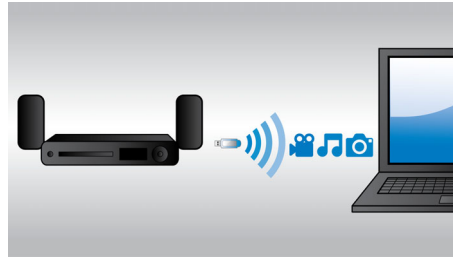

Sissehitatud WiFi

Sissehitatud WiFi abil kodukino kodusse võrku ühendades saate kasutada paljusid populaarseid võrguteenuseid. Võite nautida parimaid foto-, filmi- ja meelelahutussaite ja muud teleriekraani jaoks kohandatud võrgusisu.